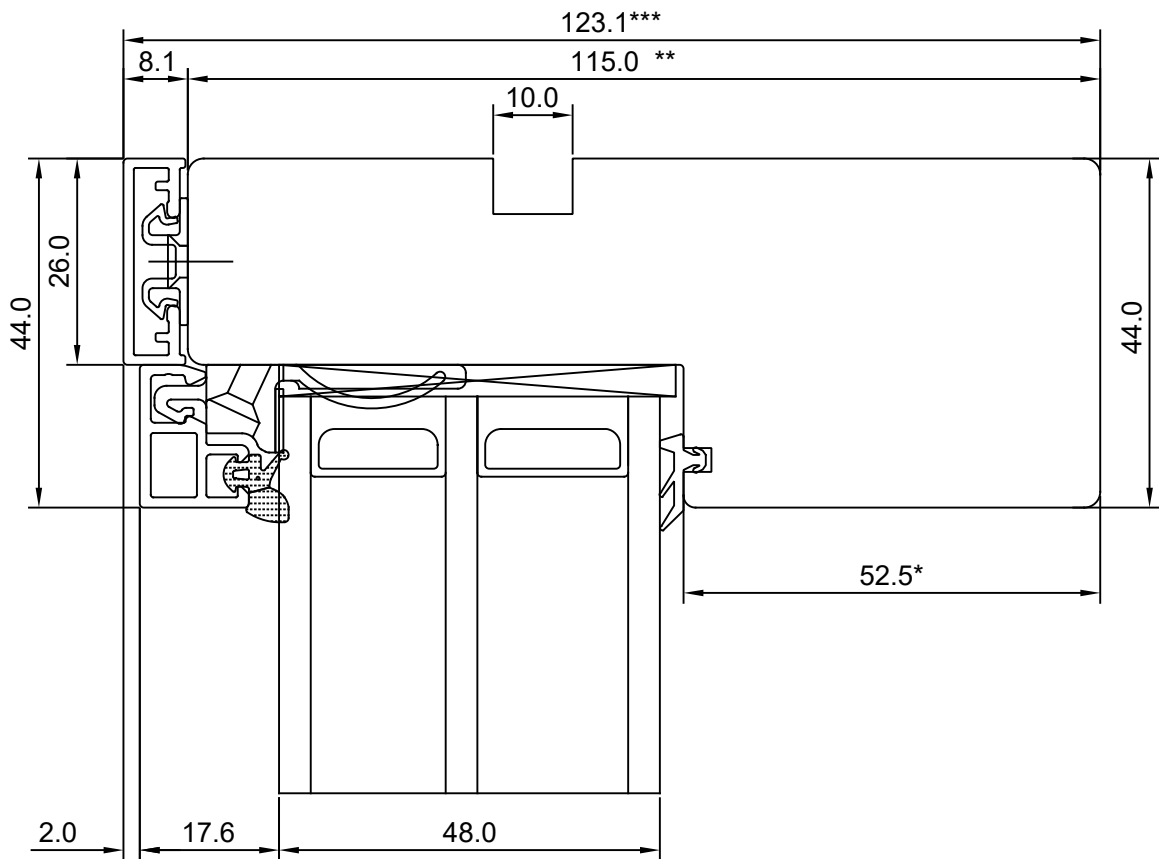

# SW17 PUIT-ALU AKEN KINNISE AKNA ÜLAOSA

JOONISE NR:  
SW17PA.2.10

KUUPÄEV: 20.01.20	VJ.
VERSIOON A:	
VERSIOON B:	

MÕÕTKAVA: 1:1  
TOOTJA JÄTAB ENDALE  
ÕIGUSE TEHA MUUDATUSI!

\* NB, muutuv mõõt - 24,5-52,5  
\*\*NB, muutuv mõõt - 92,0 -115,0  
\*\*\*NB, muutuv mõõt - 95 -123