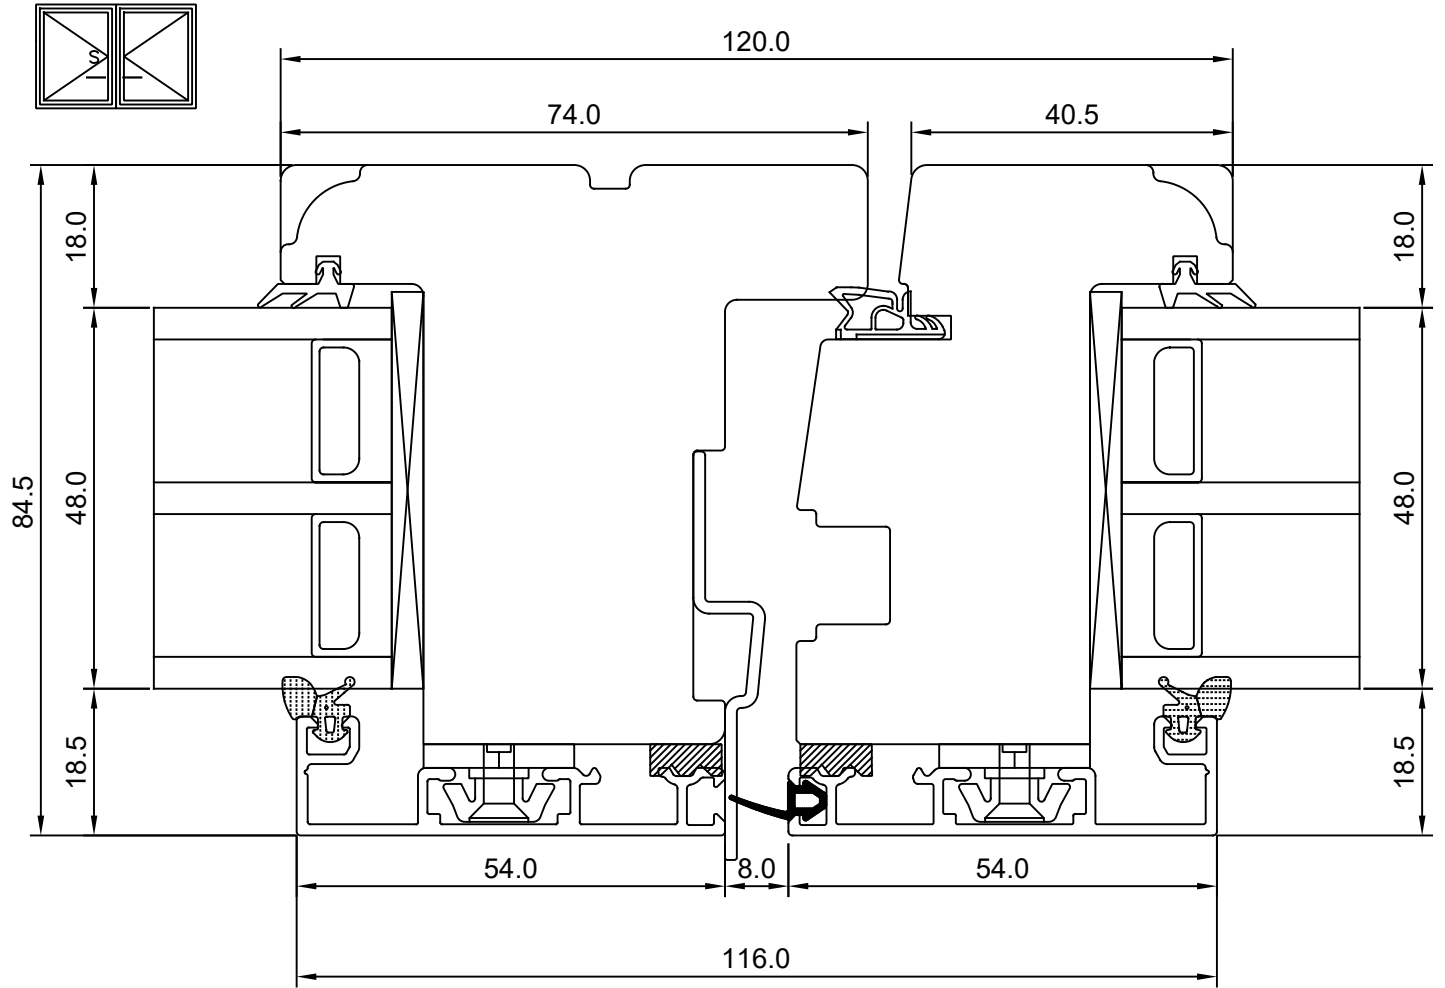

# SW17 PUIT-ALU AKEN IMPOSTITA AKNA KESKOSA

JOONISE NR:  
SW17PA.2.06

KUUPÄEV: 20.01.20 VJ.

MÕÖTKAVA: 1:1

VERSIOON A:

TOOTJA JÄTAB ENDALE  
ÕIGUSE TEHA MUUDATUSI!

VERSIOON B:

\* NB, muutuv mõõt - 35,5 -7,5  
 \*\*NB, muutuv mõõt - 92,0 -115,0  
 \*\*\*NB, muutuv mõõt - 95 -123