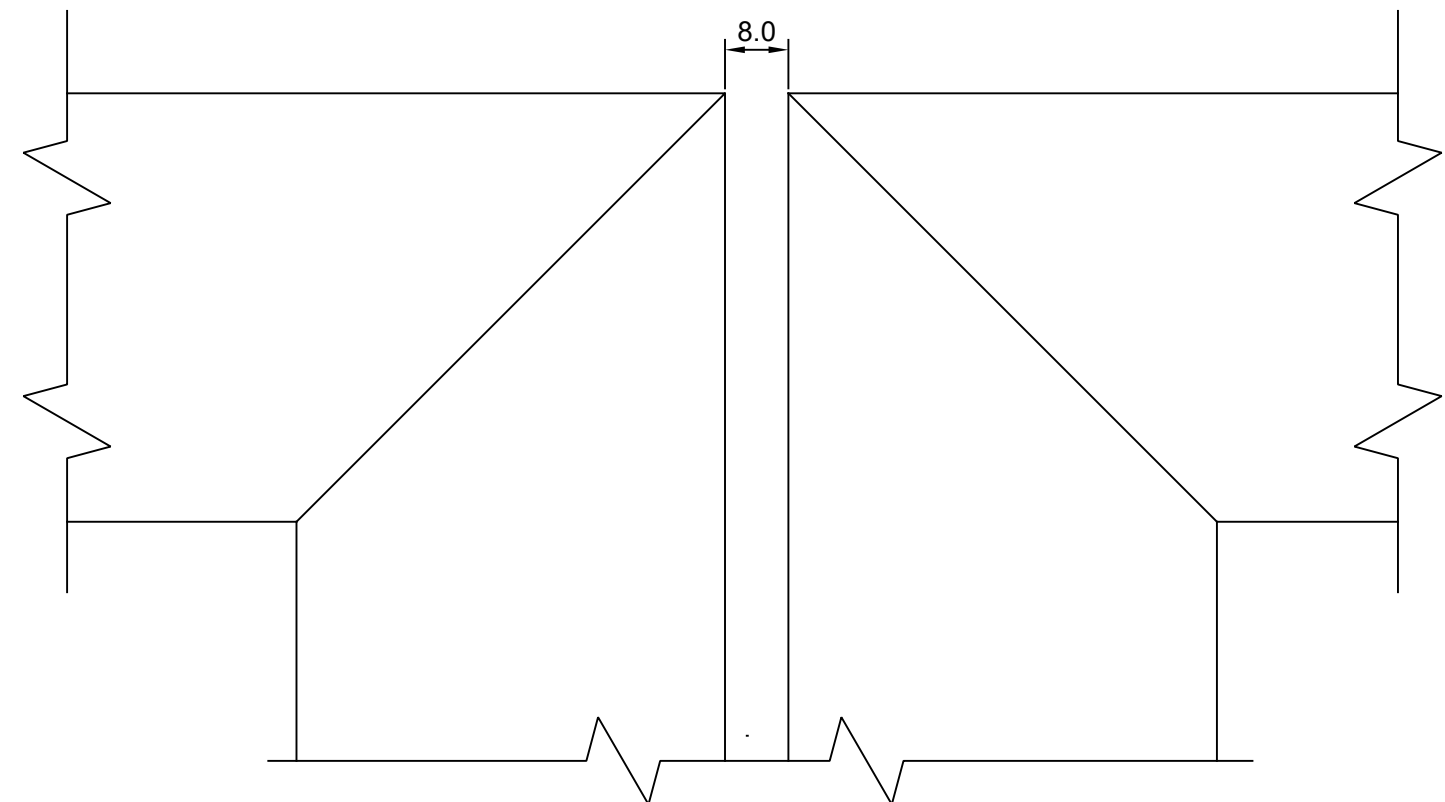

# SW17 PUIT-ALU AKEN IMPOSTITA AKNA KESKOSA

JOONISE NR:  
SW17PA.2.06

KUUPÄEV: 20.01.20 VJ.

MÕÖTKAVA: 1:1

VERSIOON A:

TOOTJA JÄTAB ENDALE  
ÕIGUSE TEHA MUUDATUSI!

VERSIOON B:

\* NB, muutuv mõõt - 35,5 -7,5  
 \*\*NB, muutuv mõõt - 92,0 -115,0  
 \*\*\*NB, muutuv mõõt - 95 -123