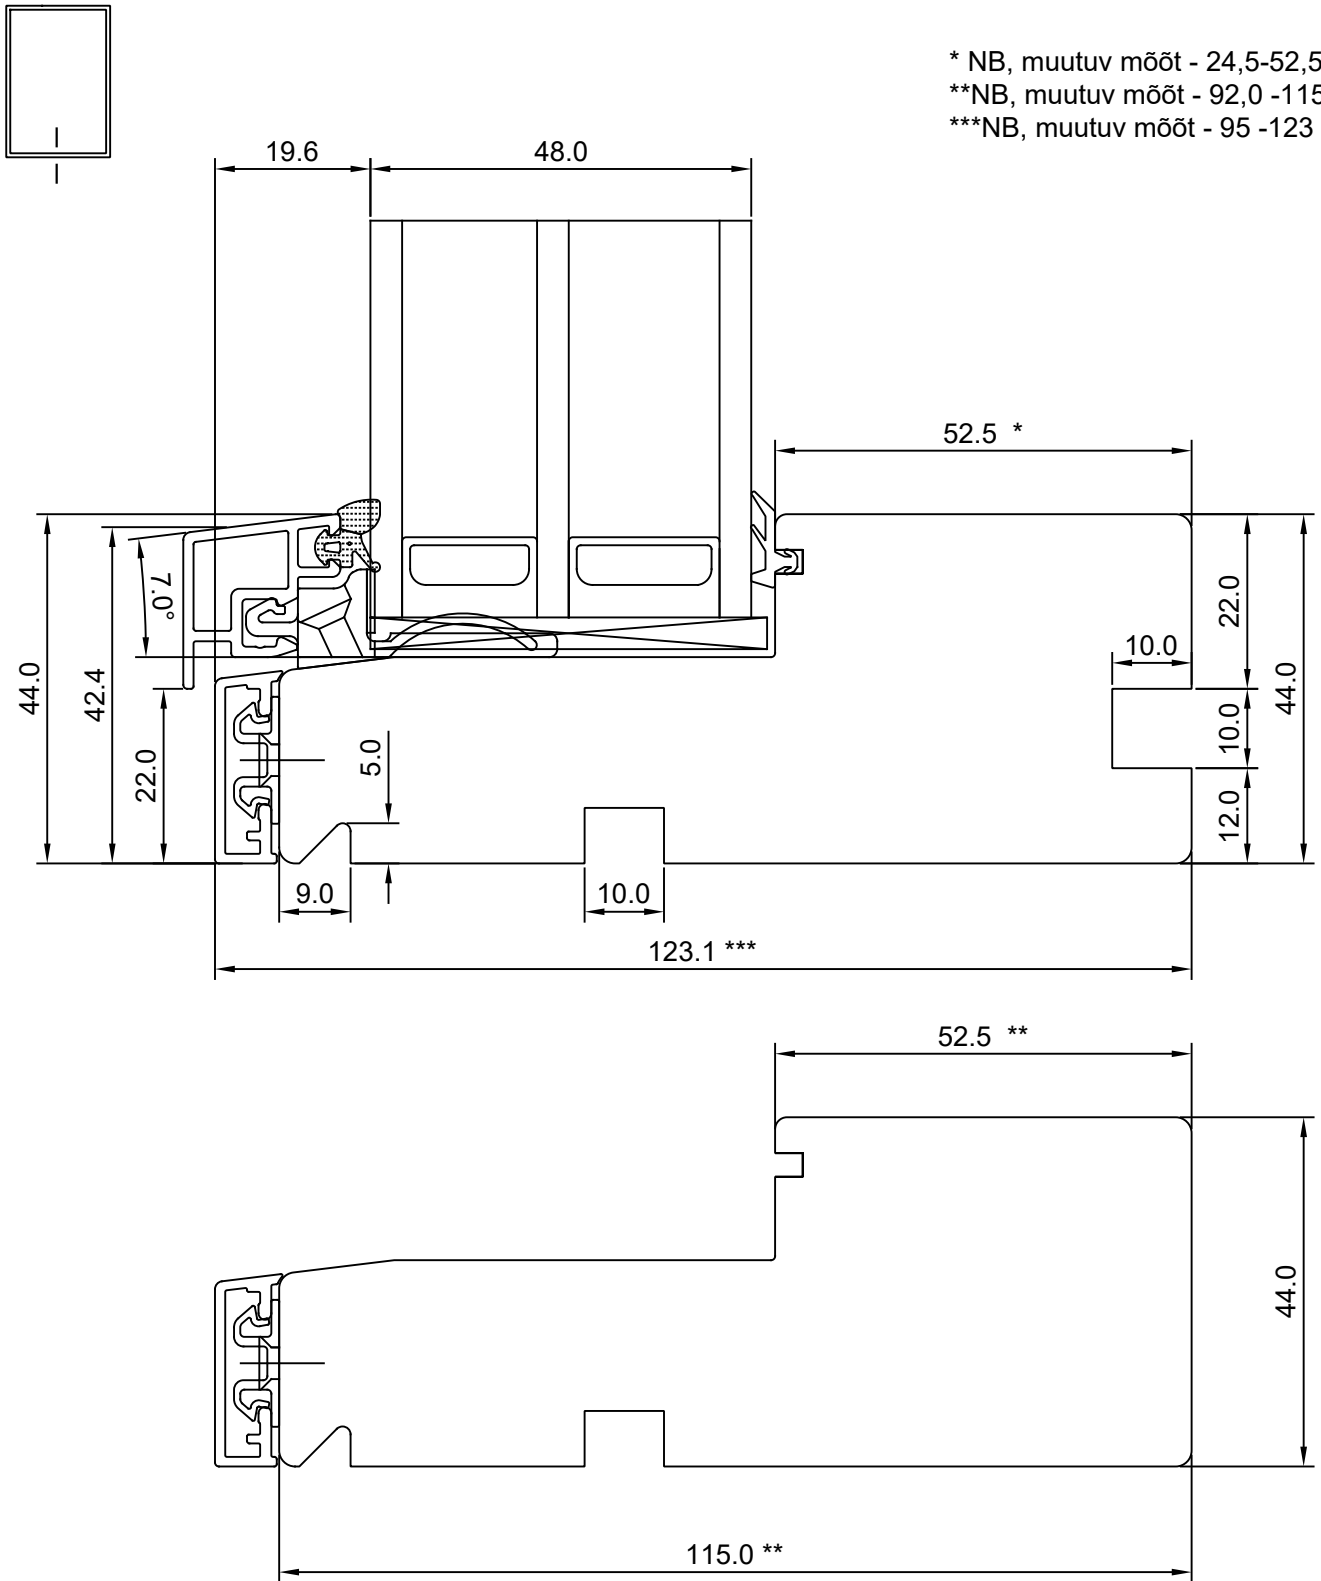

KUUPÄEV: 20.01.20	VJ.
VERSIOON A:	
VERSIOON B:	

MÕÕTKAVA: 1:1
TOOTJA JÄTAB ENDALE ÕIGUSE TEHA MUUDATUSI!

* NB, muutuv mõõt - 24,5-52,5
**NB, muutuv mõõt - 92,0 -115,0
***NB, muutuv mõõt - 95 -123