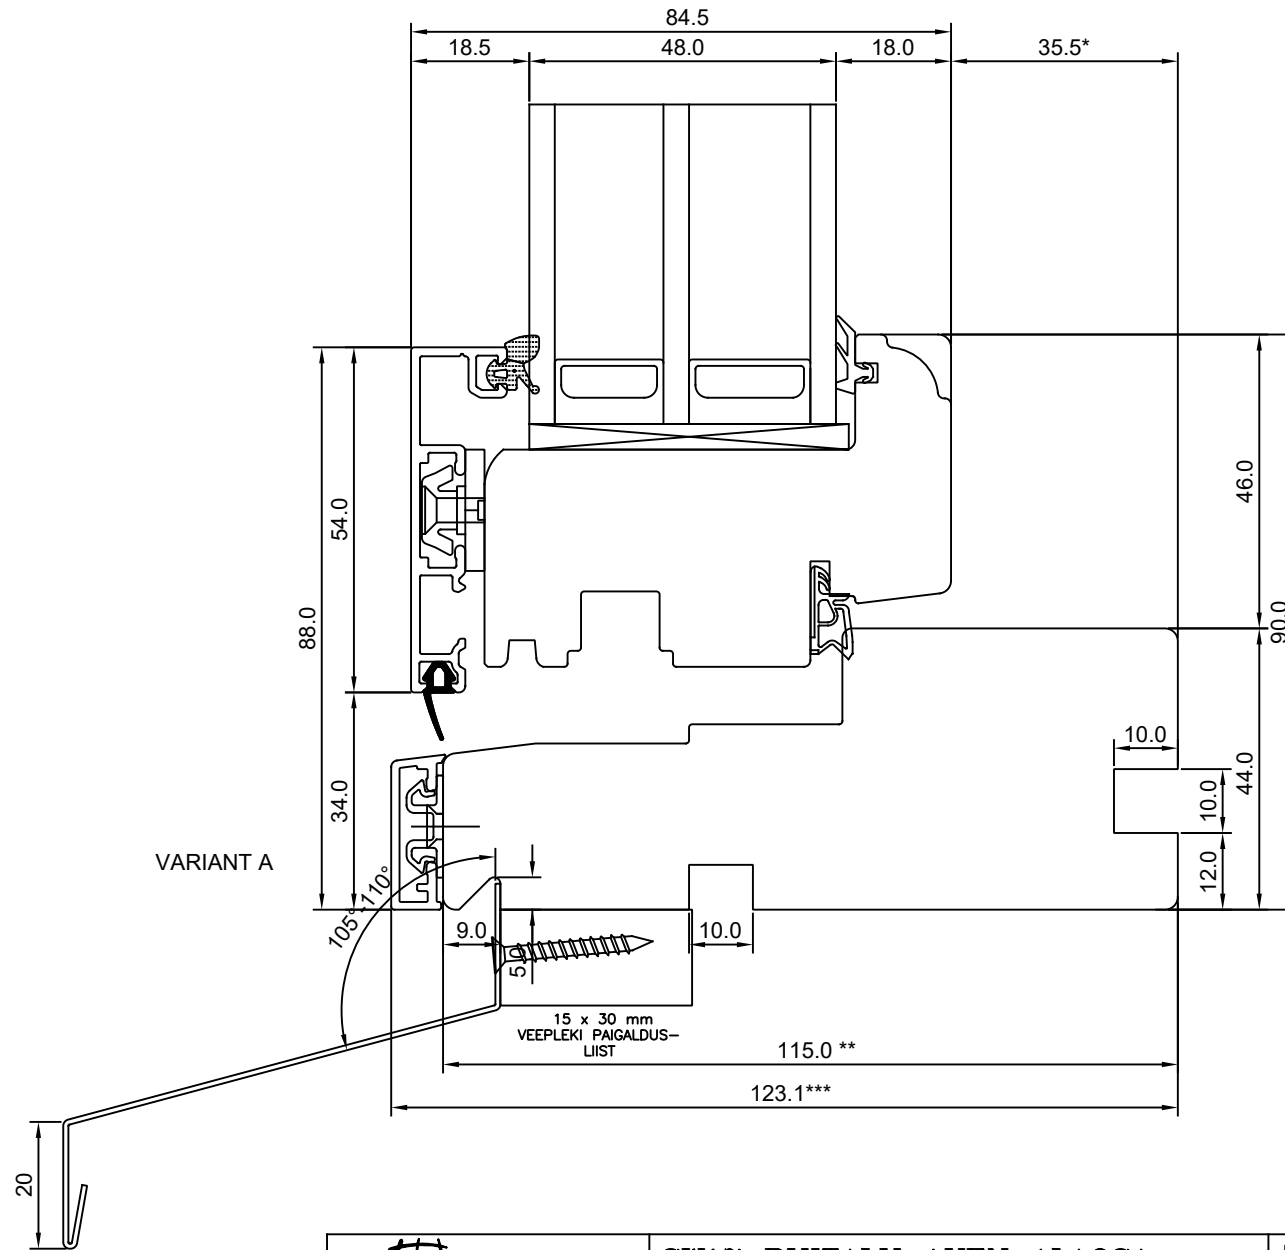

Mõo, Järvamaa 72751
Tel. 384 8900
E-post: viking@viking.ee
www.viking.ee

**SW17 PUITALU AKEN ALAOSA
KOOS VARIANT A VEEPELEKIGA
(15x30mm VEEPELEKILIISTUGA)**

JOONISE NR:

KUUPÄEV:

VERSIOON A:

VERSIOON B:

MÕOTKAVA: 1:1

TOOTJA JÄTAB ENDALE
ÕIGUSE TEHA MUUDATUSI!