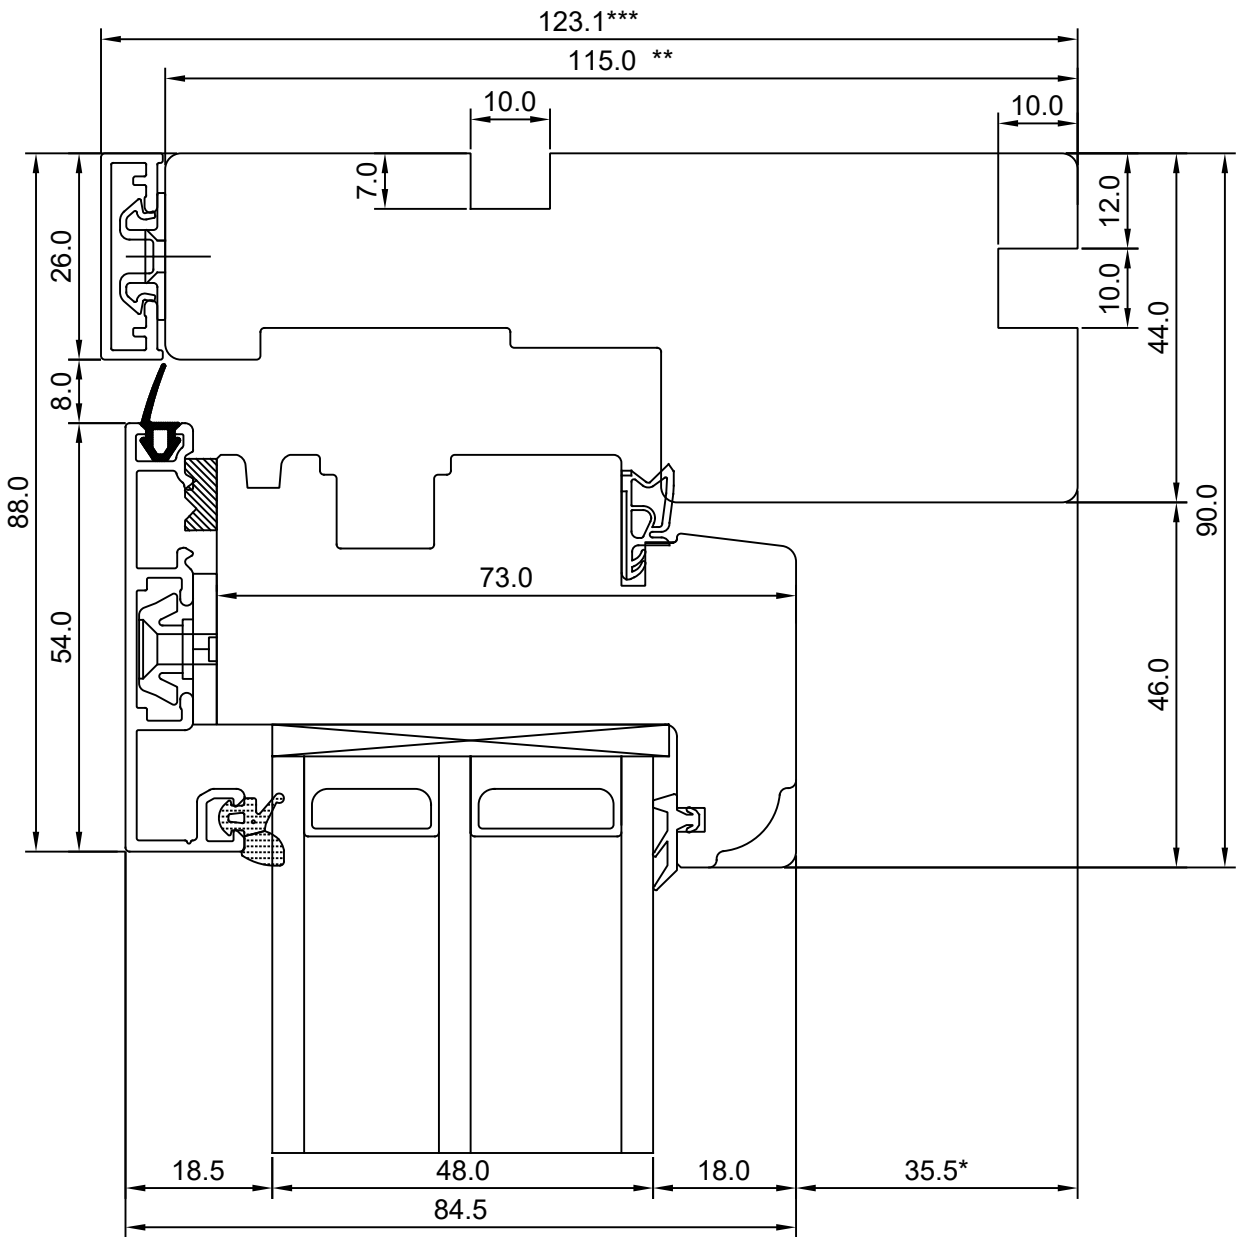

# SW17\_PUIT-ALU AKEN ÜLALÕIGE

JOONISE NR:  
SW17PA.2.05

KUUPÄEV: 20.01.20	VJ.
VERSIOON A:	
VERSIOON B:	

MÕÕTKAVA: 1:1  
TOOTJA JÄTAB ENDALE  
ÕIGUSE TEHA MUUDATUSI!

\* NB, muutuv mõõt - 35,5 -7,5  
\*\*NB, muutuv mõõt - 92,0 -115,0  
\*\*\*NB, muutuv mõõt - 95 -123