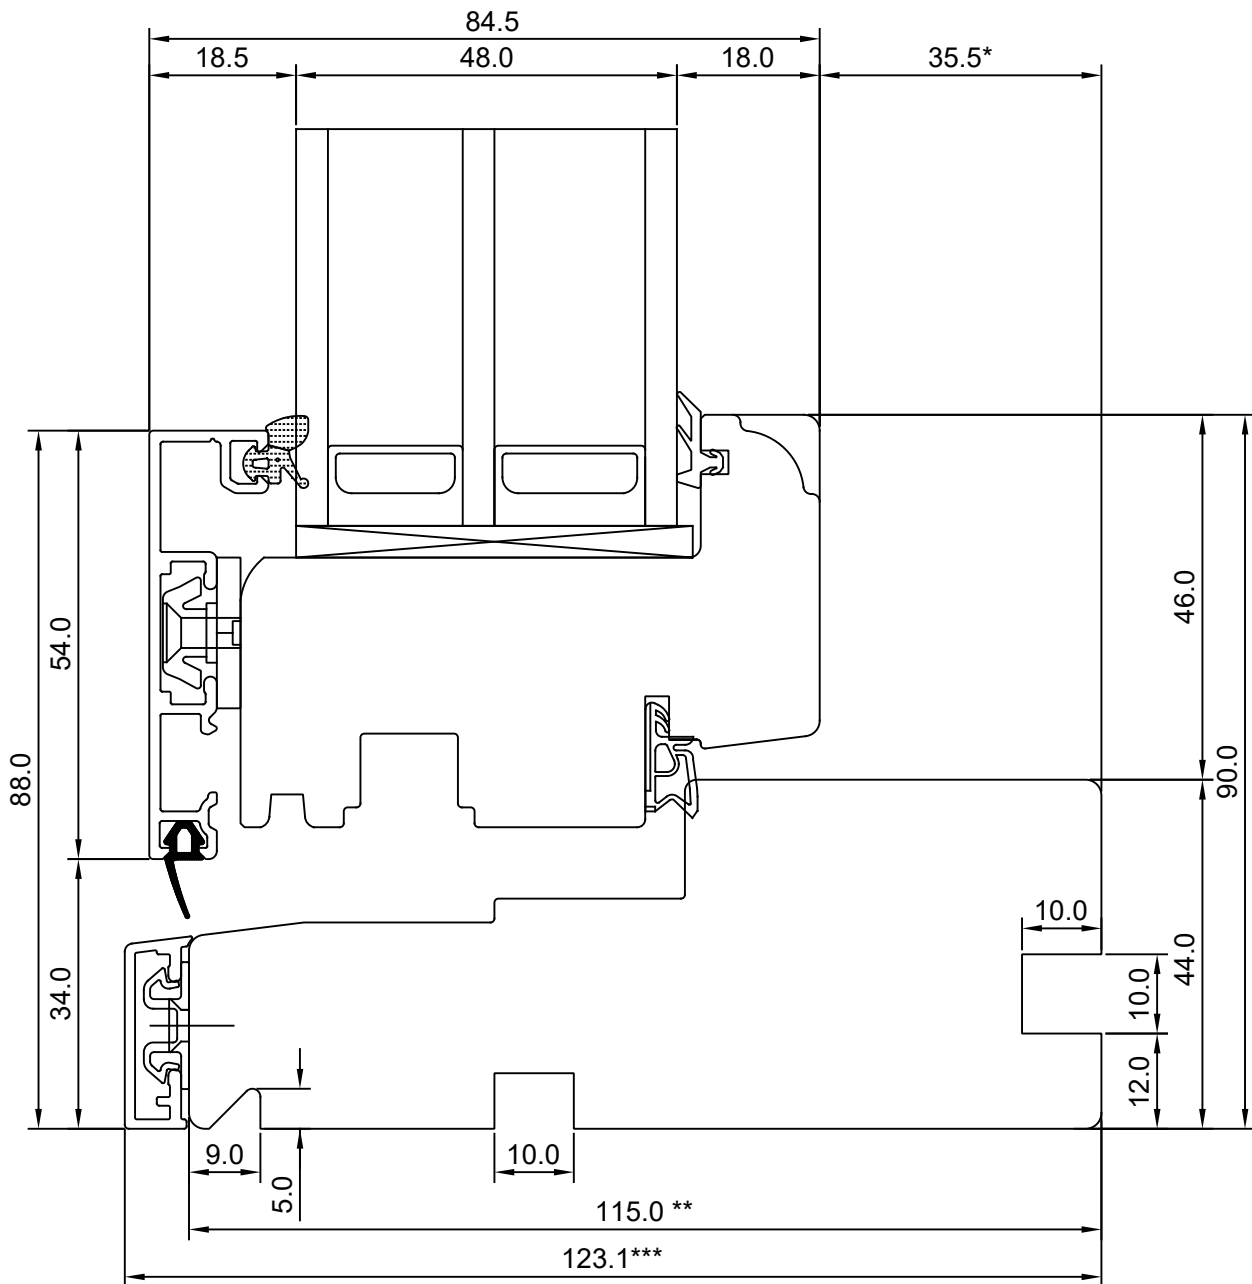

Mäo, Järvamaa 72751
Tel. 384 8900
E-post: viking@viking.ee
www.viking.ee

SW17 (S) PUIT-ALU AKEN AVANEVA AKNA ALAOSA

JOONISE NR:

SW17PA.2.01

KUUPÄEV: 20.01.20

VJ.

MÕÕTKAVA: 1:1

VERSIOON A:

TOOTJA JÄTAB ENDALE
ÕIGUSE TEHA MUUDATUSI!

VERSIOON B:

* NB, muutuv mõõt - 35,5 -7,5

**NB, muutuv mõõt - 92,0 -115,0

***NB, muutuv mõõt - 95 -123