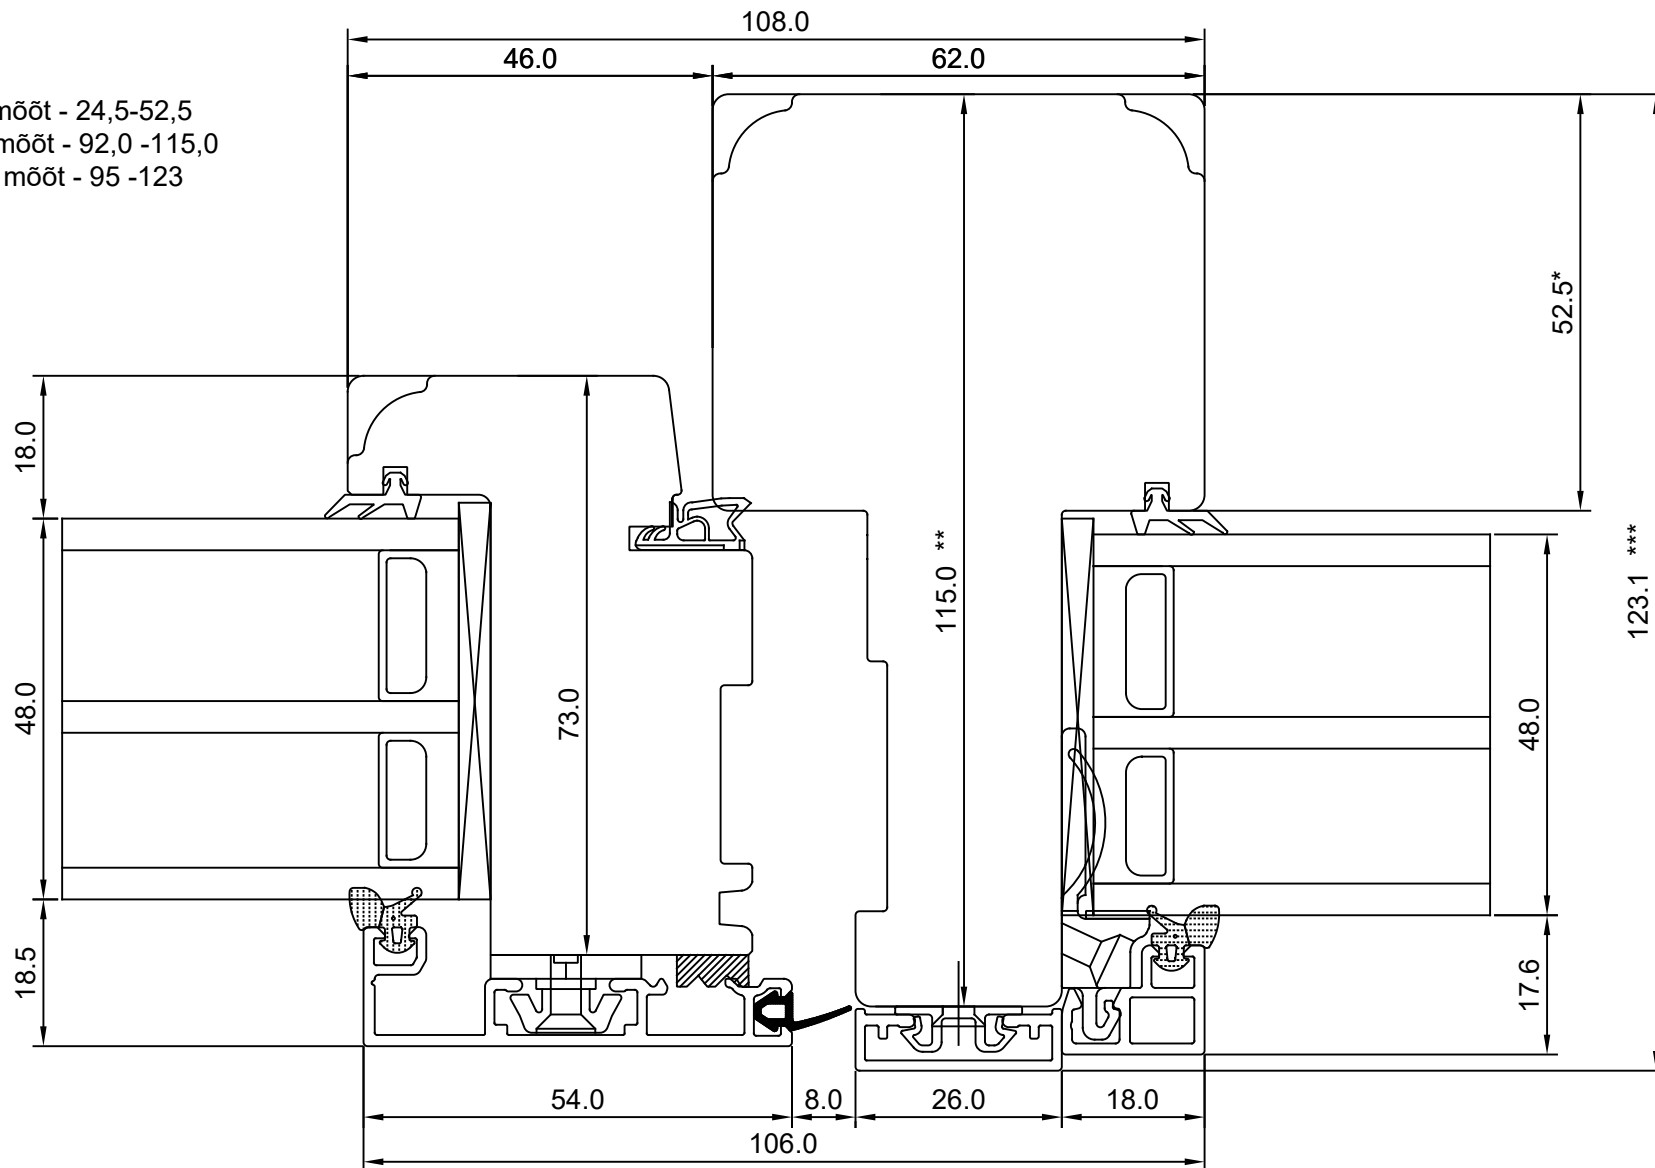

- NB, muutuv mõõt - 24,5-52,5
- **NB, muutuv mõõt - 92,0 -115,0
- ***NB, muutuv mõõt - 95 -123

Mäo, Järvamaa 72751
Tel. 384 8900
E-post: viking@viking.ee
www.viking.ee

SW17 PUIT-ALU AKEN
AVANEV / KINNINE KESKOSA

JOONISE NR:
SW17PA.2.11

KUUPÄEV: 20.01.20   VJ.

MÕÖTKAVA: 1:1

VERSIOON A:

TOOTJA JÄTAB ENDALE
ÕIGUSE TEHA MUUDATUSI!

VERSIOON B: