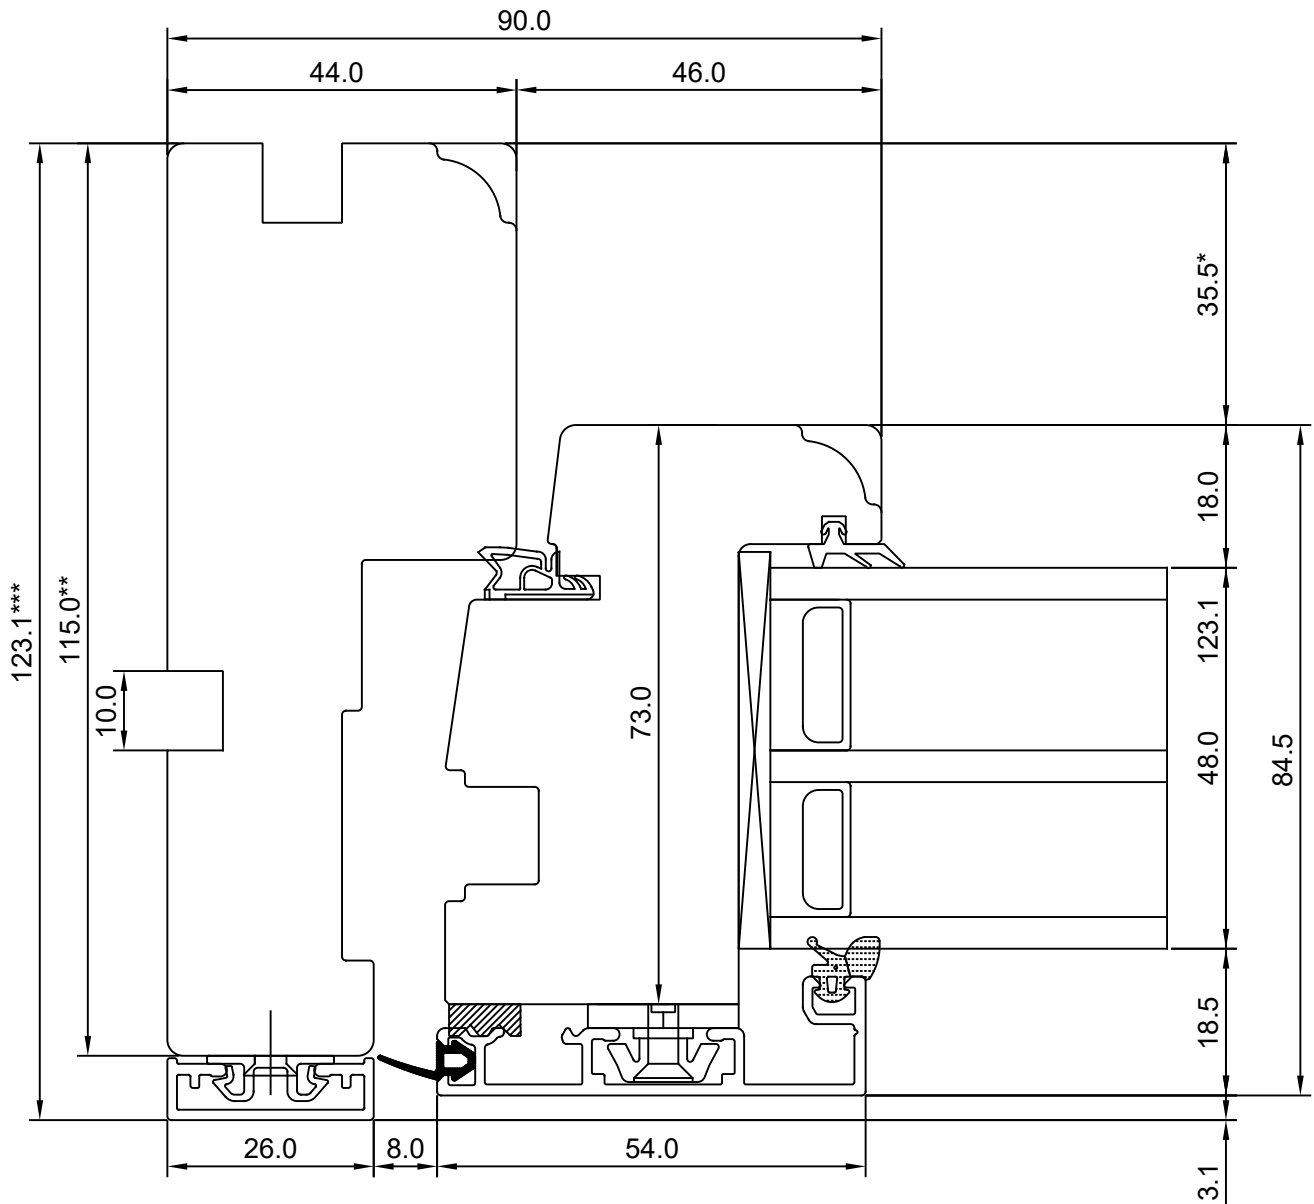

Mäo, Järvamaa 72751
Tel. 384 8900
E-post: viking@viking.ee
www.viking.ee

SW17 PUIT-ALU AKEN KÜLGLÕIGE

JOONISE NR:

SW17PA.2.03

KUUPÄEV: 20.01.20

VJ.

MÕÕTKAVA: 1:1

VERSIOON A:

TOOTJA JÄTAB ENDALE
ÕIGUSE TEHA MUUDATUSI!

VERSIOON B:

- NB, muutuv mõõt - 35,5 -7,5
- **NB, muutuv mõõt - 92,0 -115,0
- ***NB, muutuv mõõt - 95 -123