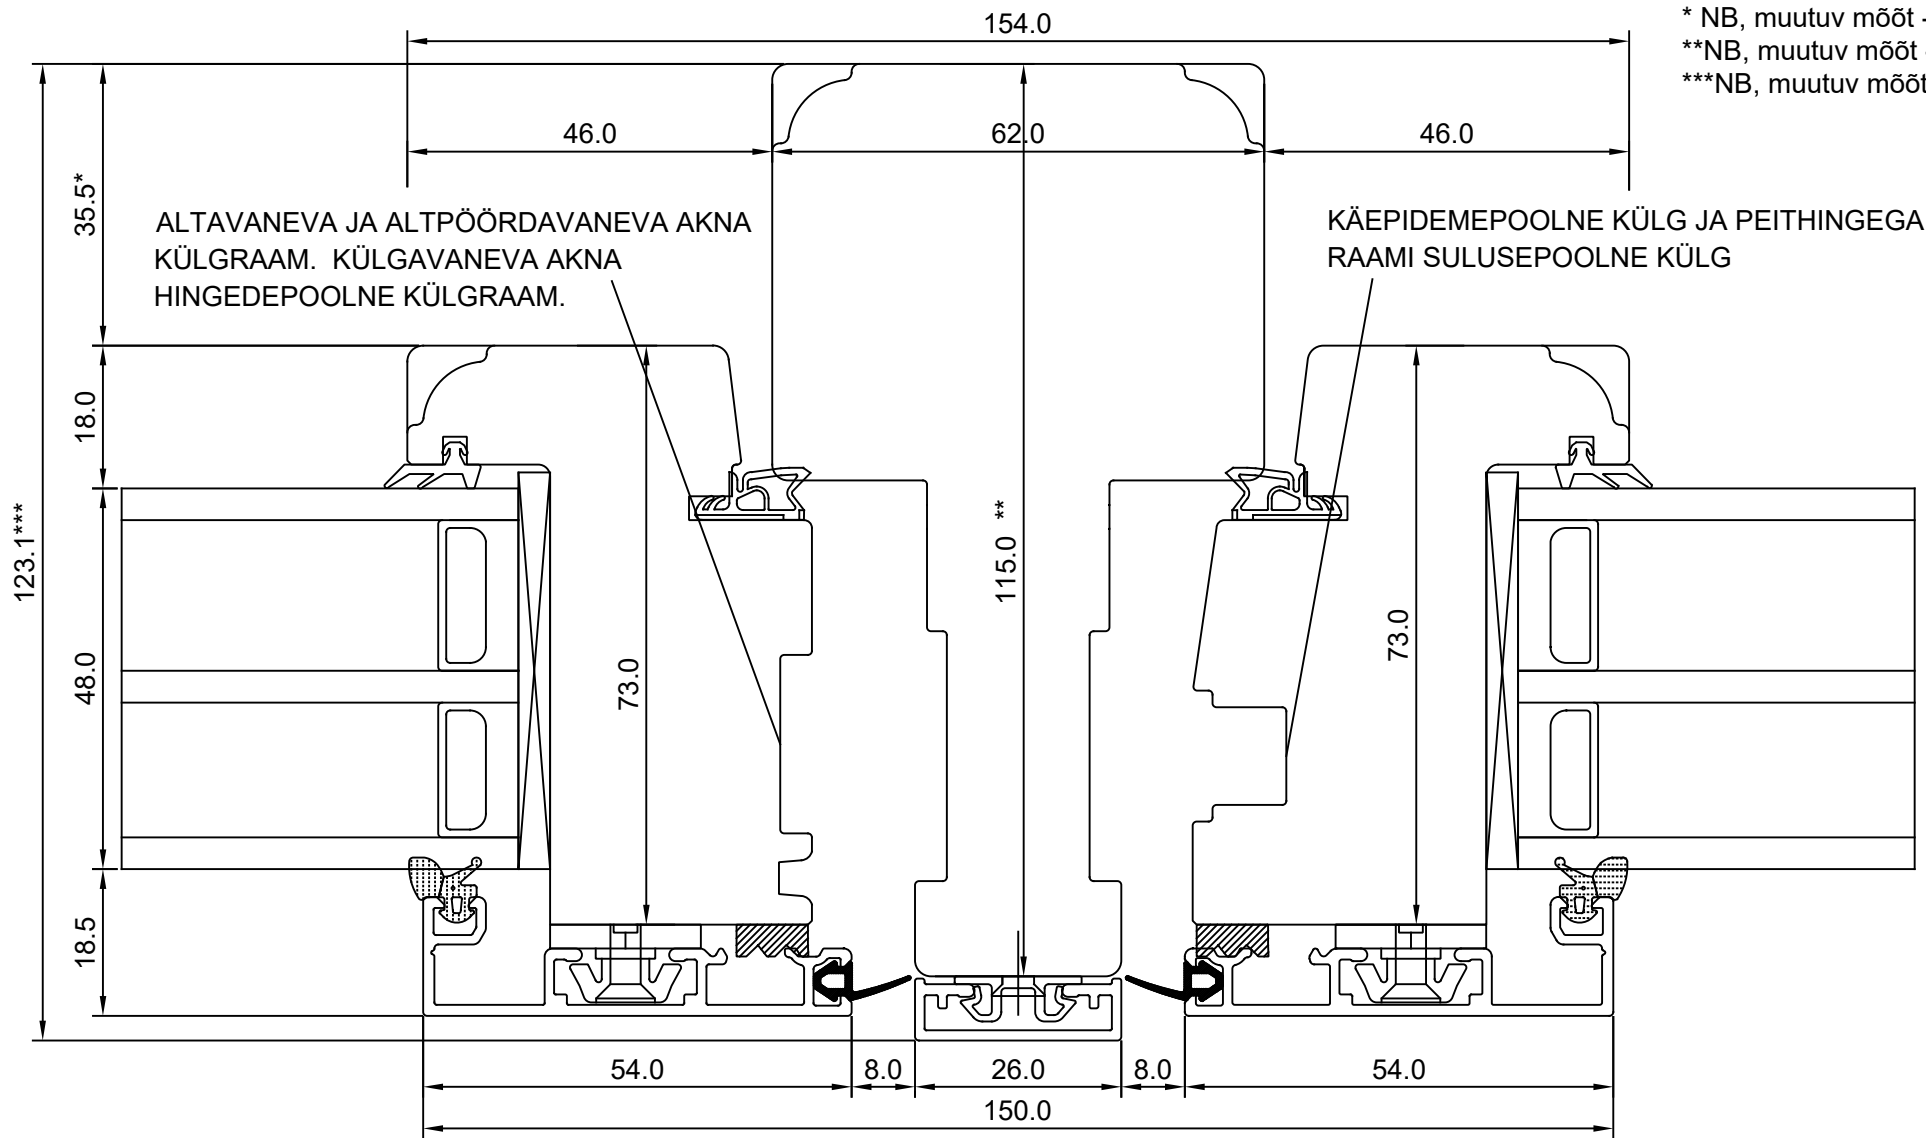

# SW17 PUIT-ALU AKEN IMPOSTITA AKNA KESKOSA

JOONISE NR:  
SW17PA.2.06

KUUPÄEV: 20.01.20 VJ.

MÕÖTKAVA: 1:1

VERSIOON A:

TOOTJA JÄTAB ENDALE  
ÕIGUSE TEHA MUUDATUSI!

VERSIOON B:

\* NB, muutuv mõõt - 35,5 -7,5  
 \*\*NB, muutuv mõõt - 92,0 -115,0  
 \*\*\*NB, muutuv mõõt - 95 -123