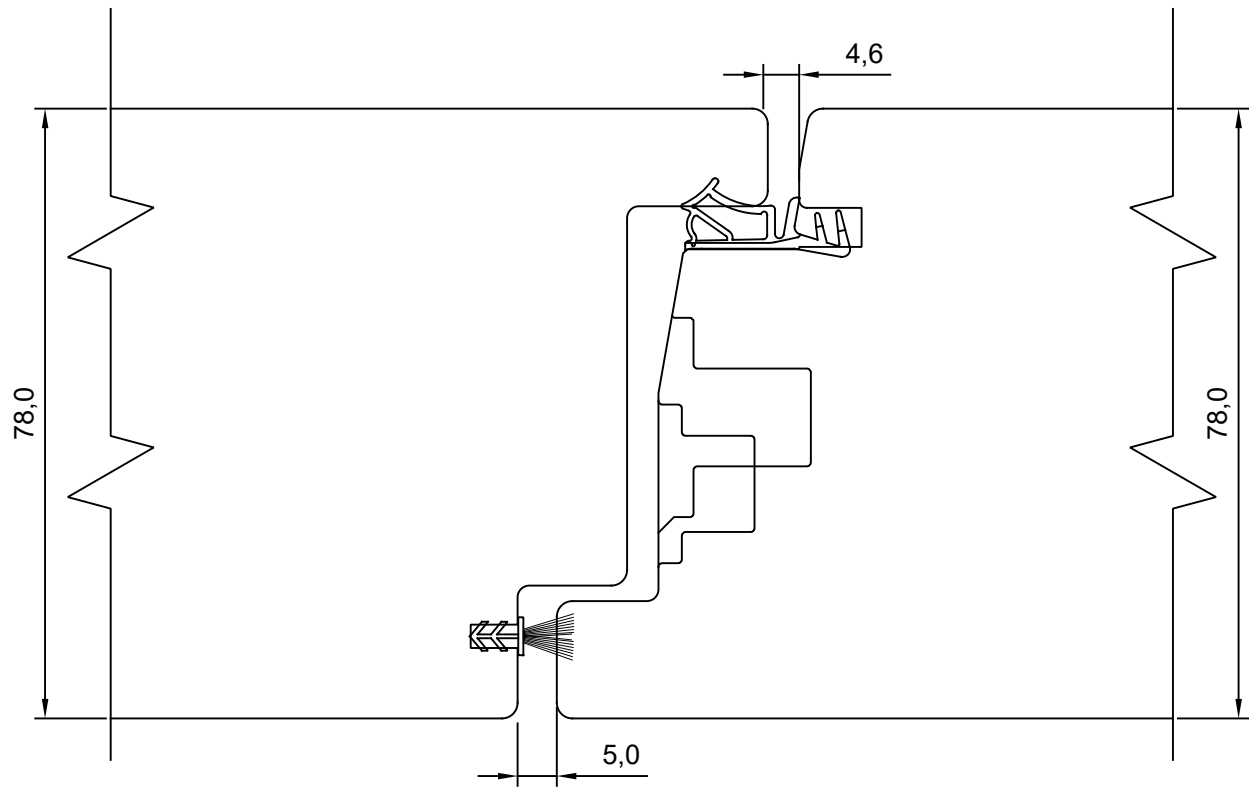

TOOTMINE.

Viking Window AS
Mõo, Järvamaa 72751 tlf.372 38 48 900

**SW17 KAHEPOOLNE KILPUKS
HOR. LÕIGE KESKOSAST**

JONISE NR:

SW17KU.5

MÕÖT: 1:1

KINNITATUD:

VJ