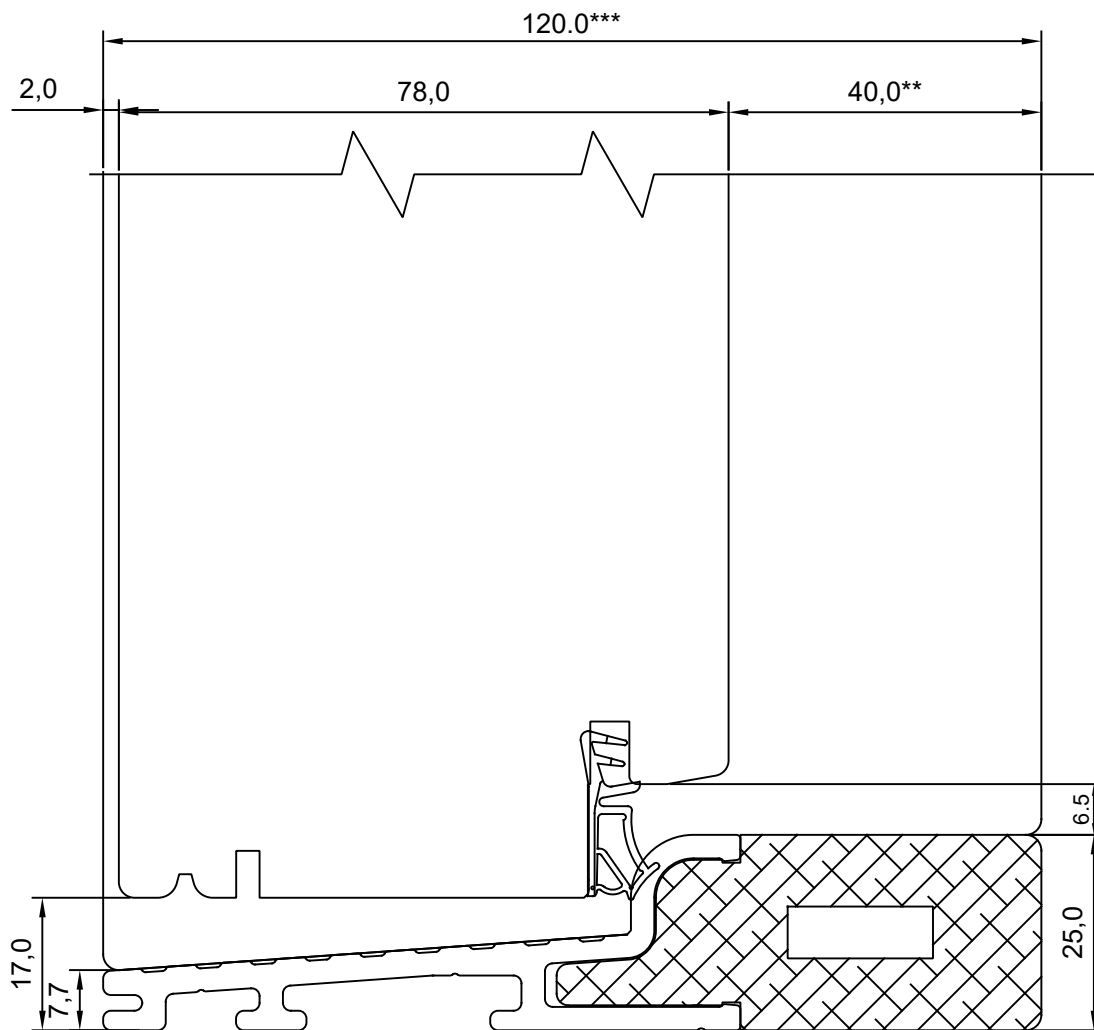

REVISION A:

REVISION B:

REVISION C:

KINNITATUD:

VJ

** NB, muutuv mõõt - 40,0-12,0

*** NB, muutuv mõõt - 92,0-120,0

TOOTMINE.

SW17KU.2

MÕÖT: 1:1

KINNITATUD:

VJ

** NB, muutuv mõõt - 40,0-12,0

*** NB, muutuv mõõt - 92,0-120,0

TOOTMINE.

Viking Window AS
Mõo, Järvamaa 72751 tlf.372 38 48 900