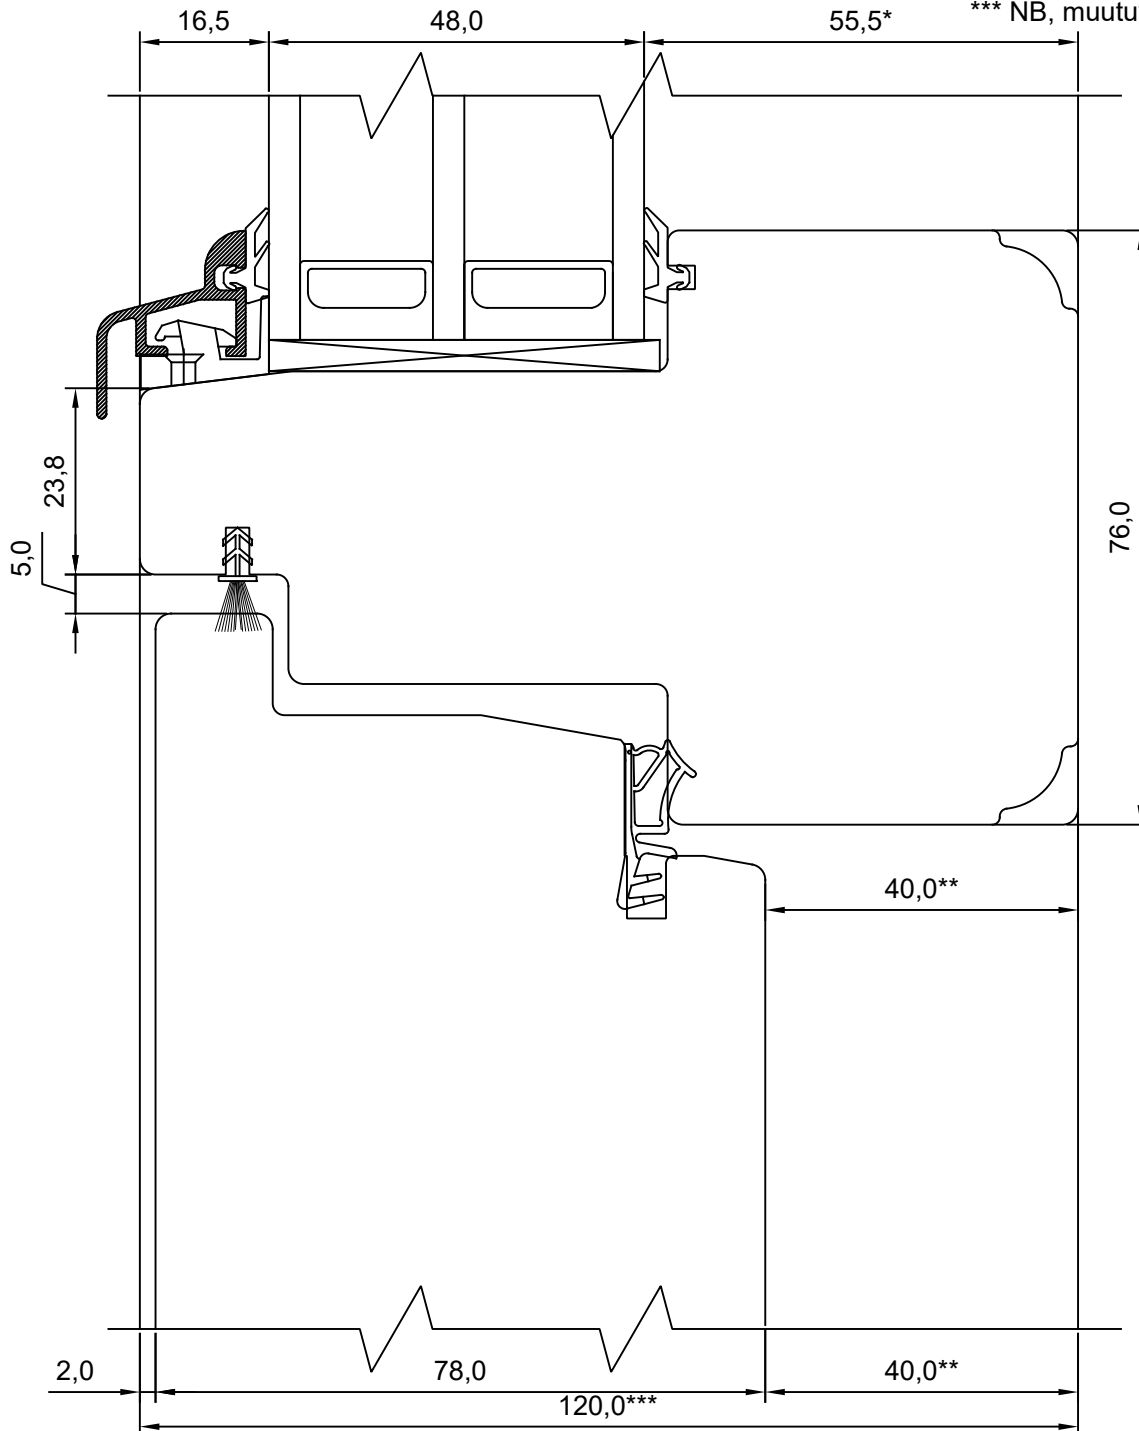

VJ

* NB, muutuv mõõt - 55,5-27,5

** NB, muutuv mõõt - 40,0-12,0

*** NB, muutuv mõõt - 92,0-120,0

- * NB, muutuv mõõt - 55,5-27,5
- ** NB, muutuv mõõt - 40,0-12,0
- *** NB, muutuv mõõt - 92,0-120,0

Tootja jätab endale õiguse teha muudatusi!