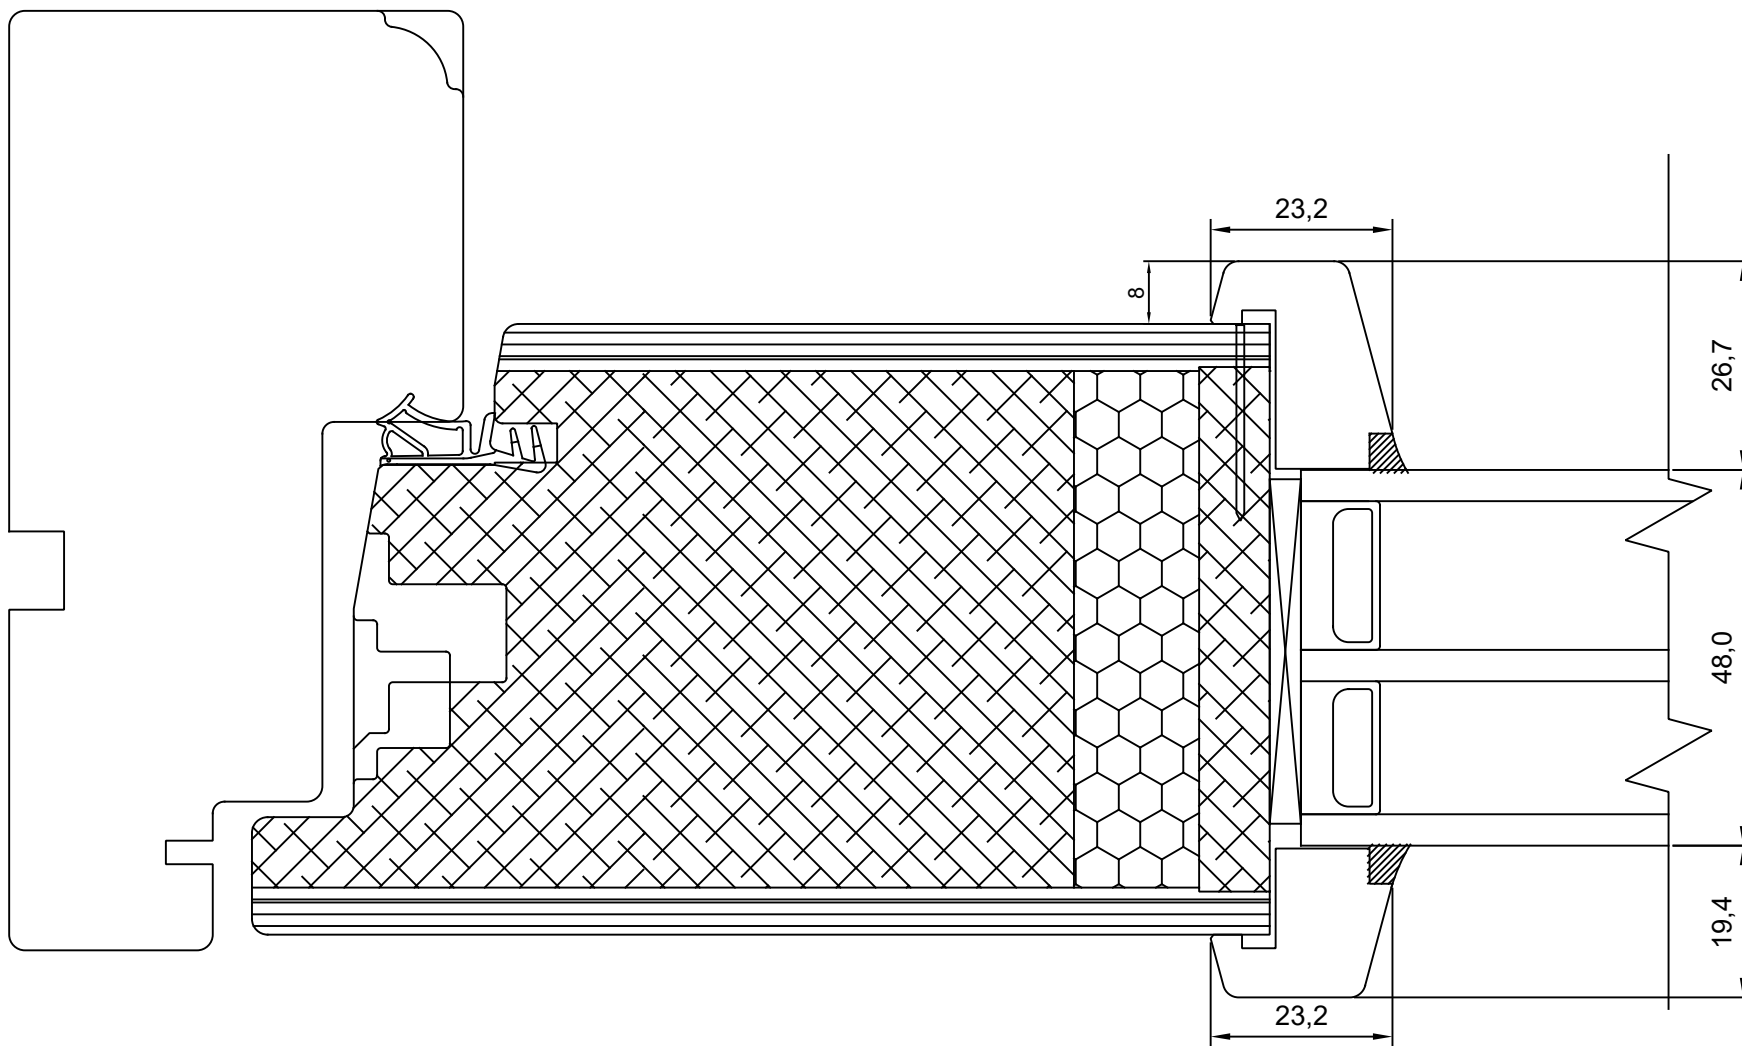

TOOTMINE.		SW17 KILPUKS HOR.LÕIGE KLAASIAVAGA KILPUKSEST	JOONISE NR:
Viking Window AS Mäo, Järvamaa 72751 tlf.372 38 48 900.			SW17KU.9
KUUPÄEV:	27.11.17	VJ.	MÕÖT: 1:1
REVISION A:			
REVISION B:			KINNITATUD:
REVISION C:			RN.