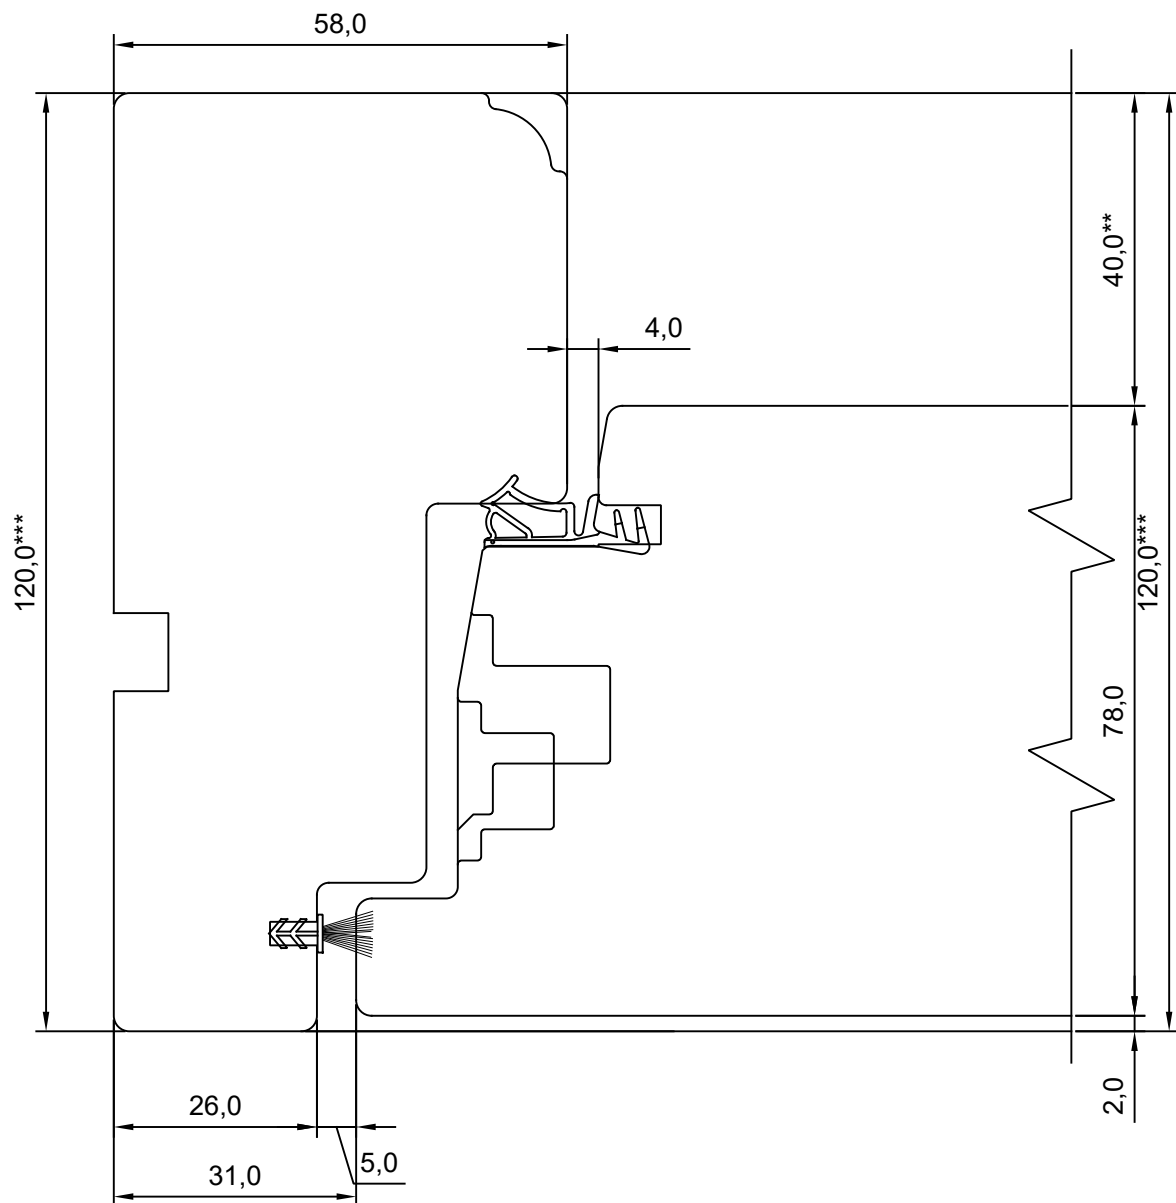

SW17KU.2

MÕÖT: 1:1

KINNITATUD:

VJ

** NB, muutuv mõõt - 40,0-12,0

*** NB, muutuv mõõt - 92,0-120,0

TOOTMINE.

Viking Window AS
Mõo, Järvamaa 72751 tlf.372 38 48 900