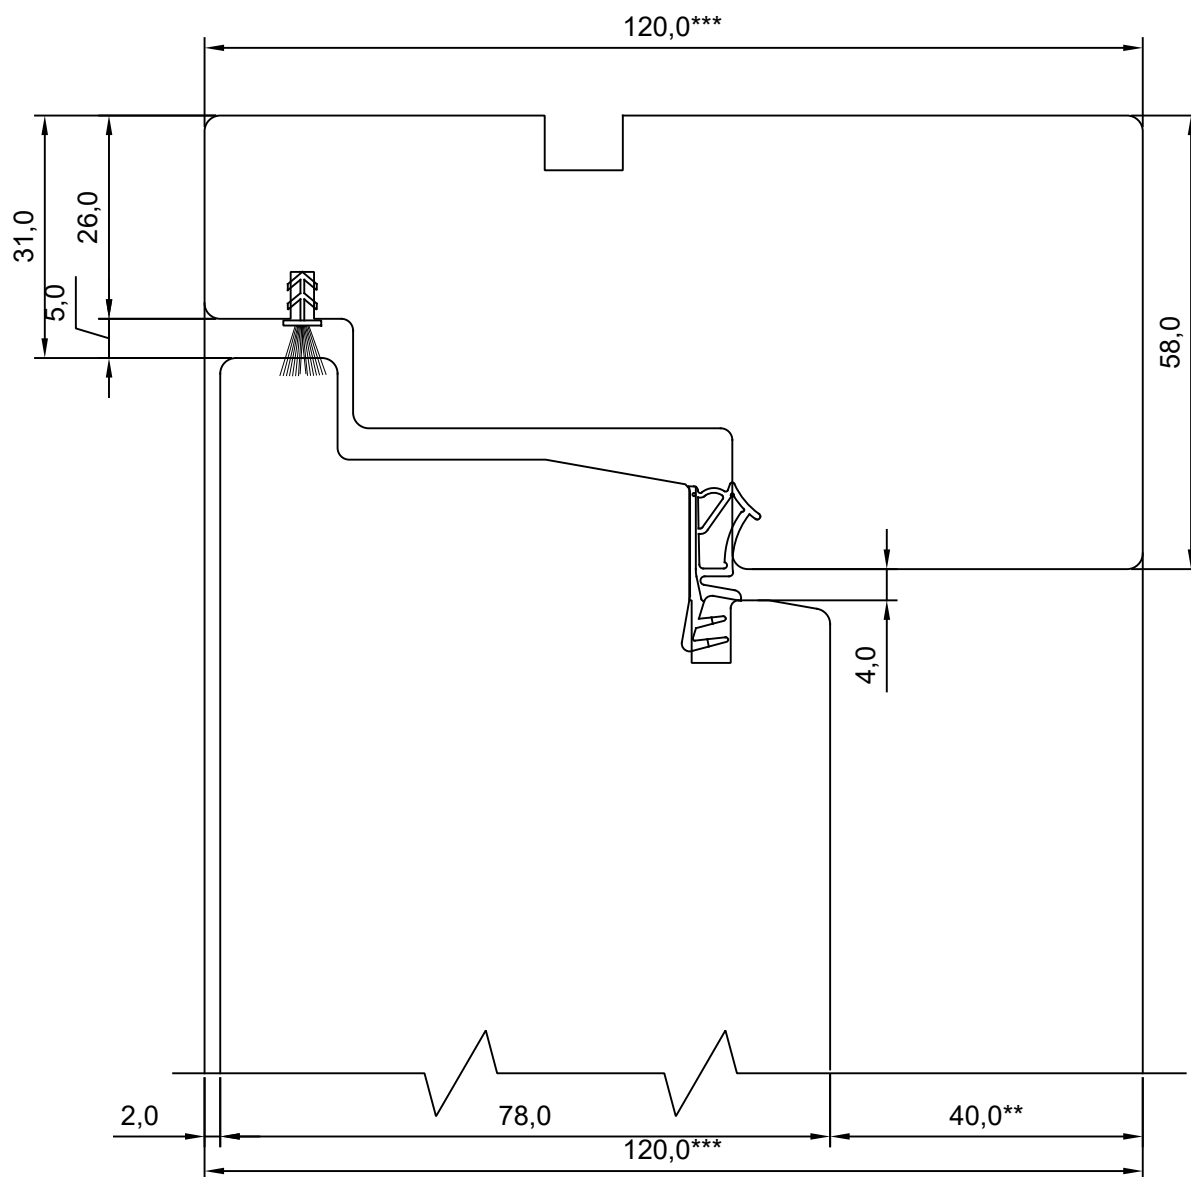

KINNITATUD:

VJ

** NB, muutuv mõõt - 40,0-12,0

*** NB, muutuv mõõt - 92,0-120,0

TOOTMINE.Viking Window AS
Mõo, Järvamaa 72751 tlf.372 38 48 900**SW17 KAHEPOOLNE KILPUKS
HOR. LÕIGE KESKOSAST**

JONISE NR:

SW17KU.5