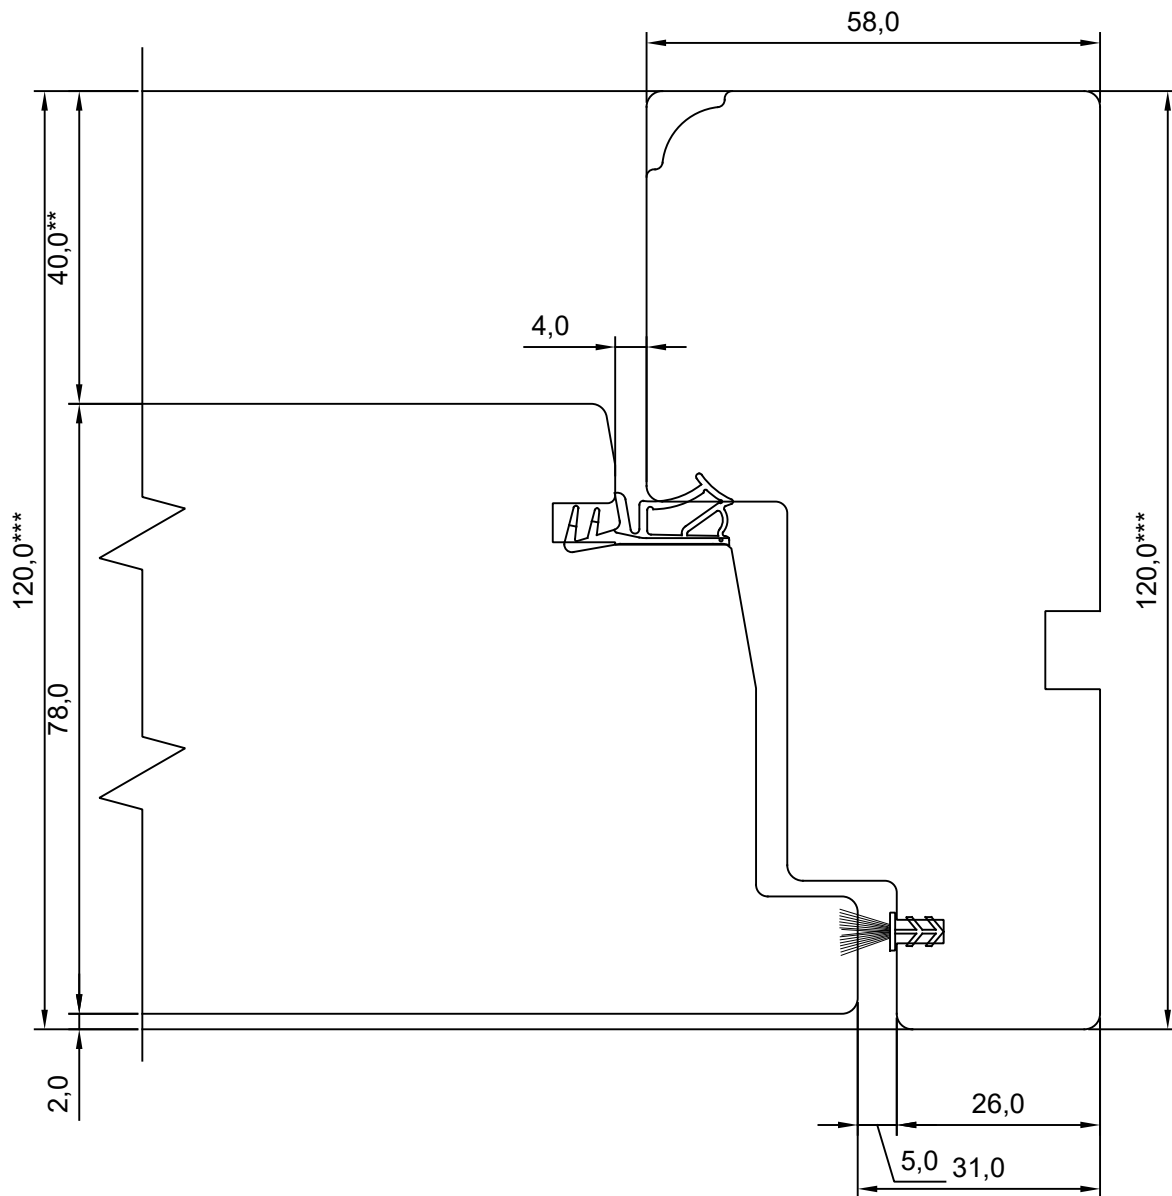

MÕÖT: 1:1

KINNITATUD:

VJ

** NB, muutuv mõõt - 40,0-12,0

*** NB, muutuv mõõt - 92,0-120,0

TOOTMINE.

Viking Window AS
Mõo, Järvamaa 72751 tf.372 38 48 900

SW17 KILPUKS