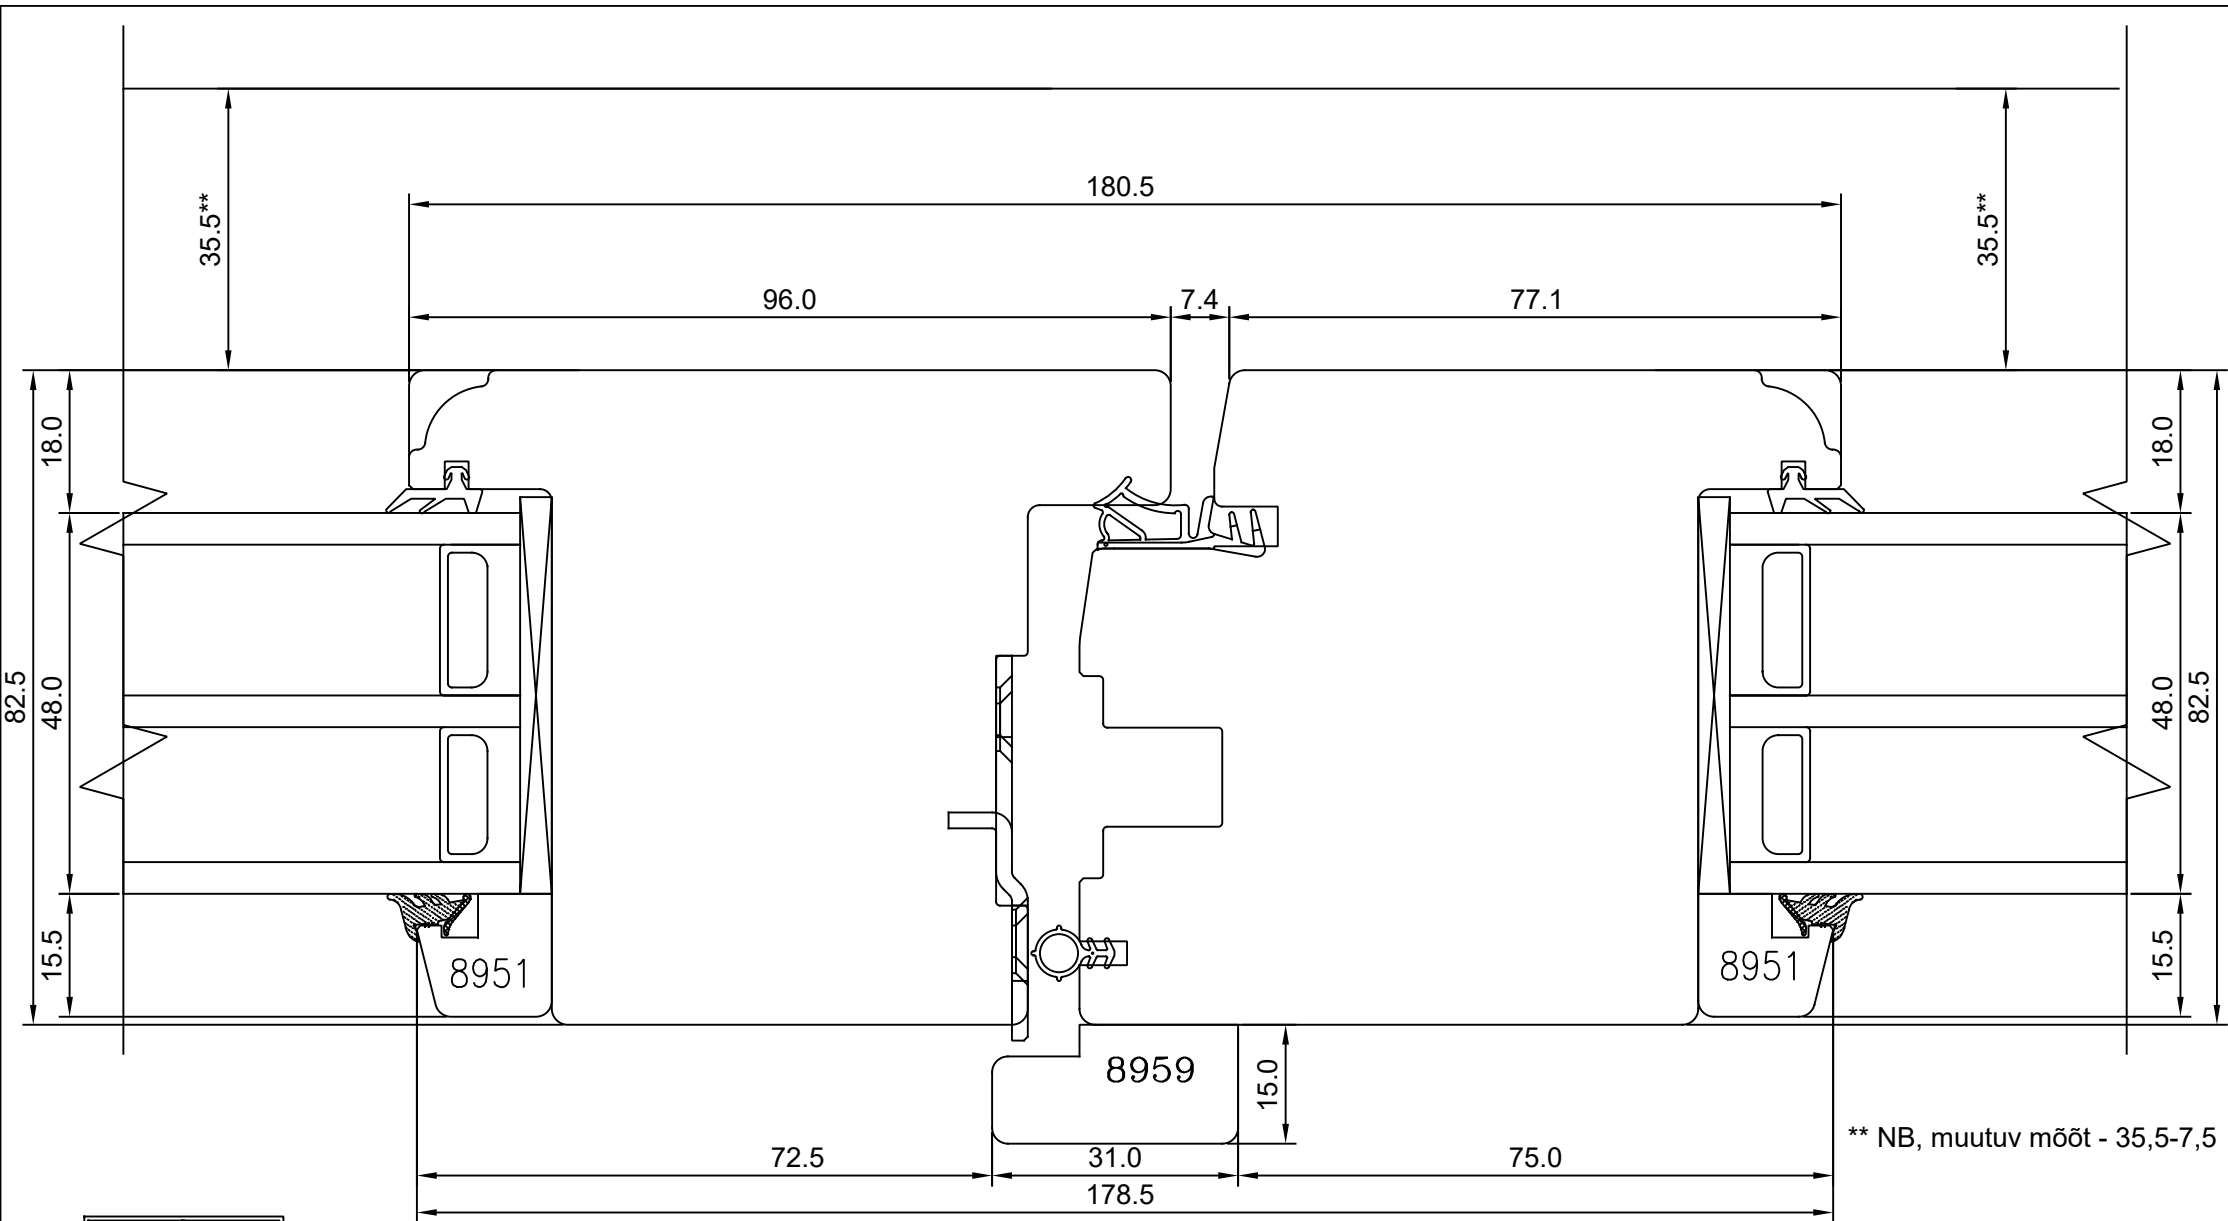

Mõo, Järvamaa 72751
Tel. 384 8900
E-post: viking@viking.ee
www.viking.ee

KUUPÄEV:	14.05.19	VJ.
VERSION A:	02.03.20	VJ.
VERSION B:		

SW17 PUIT „SLIM” RÕDUUKS
LÕIGE S3213 SULUSEGA KAHEPOOLSE
RÕDUUKSE KESKOSAST

raami vahe +1mm

JOONISE NR:
SW17.2.59

MÕOTKAVA: 1:1

TOOTJA JÄTAB ENDALE
ÕIGUSE TEHA MUUDATUSI!