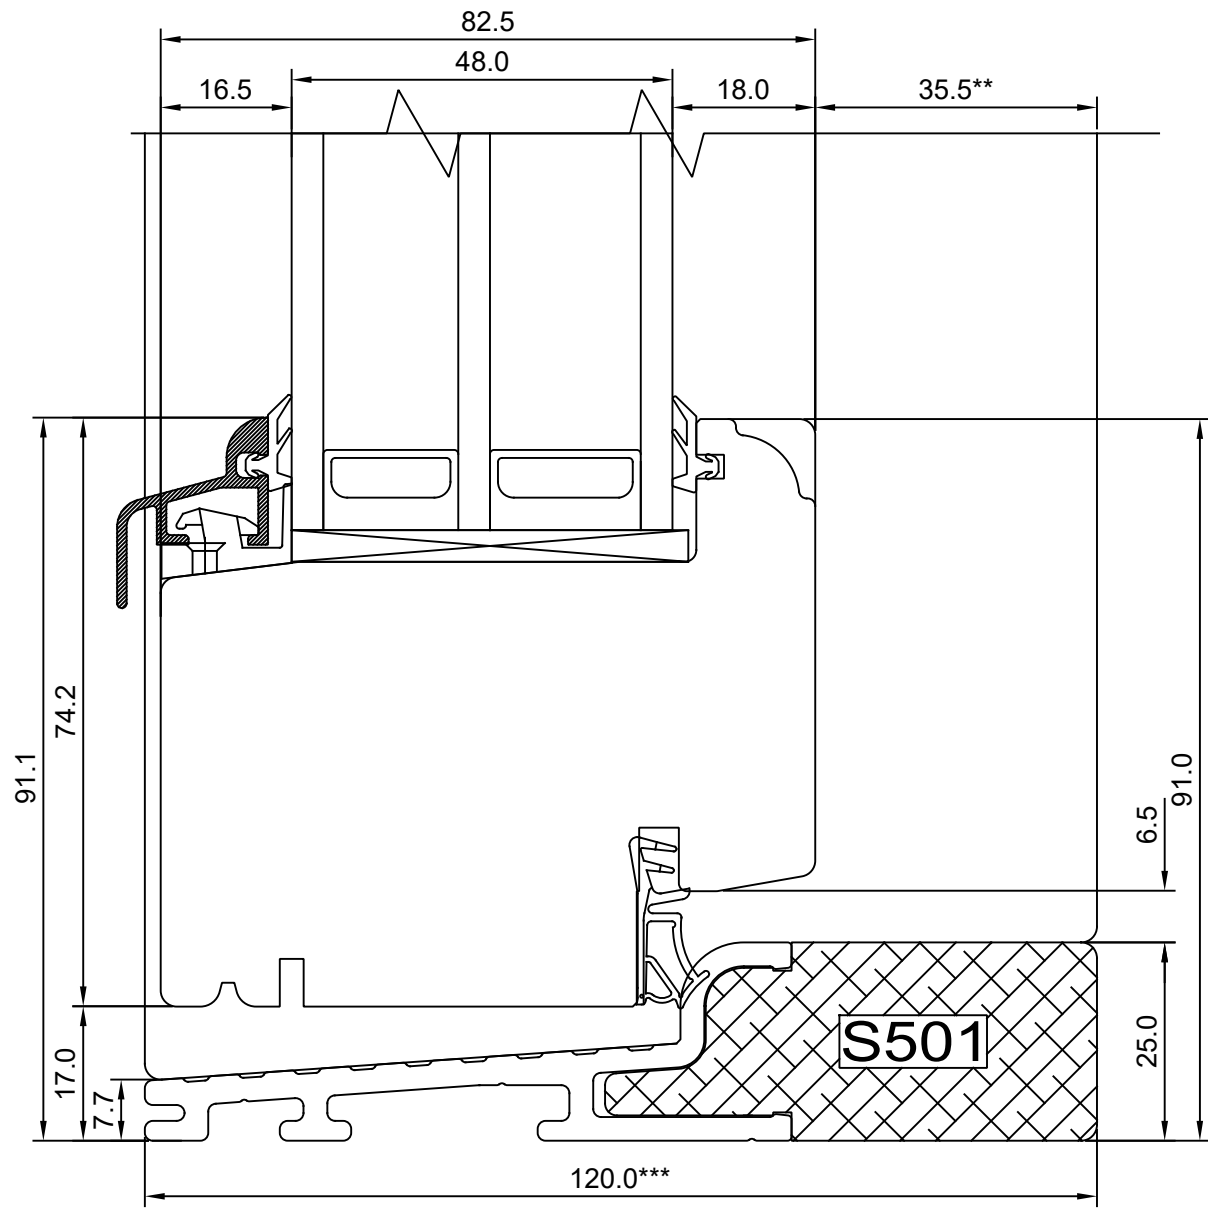

MÕÕTKAVA: 1:1
TOOTJA JÄTAB ENDALE
ÕIGUSE TEHA MUUDATUSI!

** NB, muutuv mõõt - 35,5-7,5
*** NB, muutuv mõõt - 92,0-120,0

Mäo, Järvamaa 72751
Tel. 384 8900
E-post: viking@viking.ee
www.viking.ee

SW17 PUIT "SLIM" RÕDUUKS
S3117 SULUSEGA RÕDUUKSE
KÄEPIDEMEPOOLNE KÜLG

JOONISE NR:
SW17.2.51

KUUPÄEV:	16.09.19	VJ
VERSIOON A:	02.03.20	VJ
VERSIOON B:		

vahe + 0.5mm

MÕÖTKAVA: 1:1
TOOTJA JÄTAB ENDALE
ÕIGUSE TEHA MUUDATUSI!

** NB, muutuv mõõt - 35,5-7,5

*** NB, muutuv mõõt - 92,0-120,0