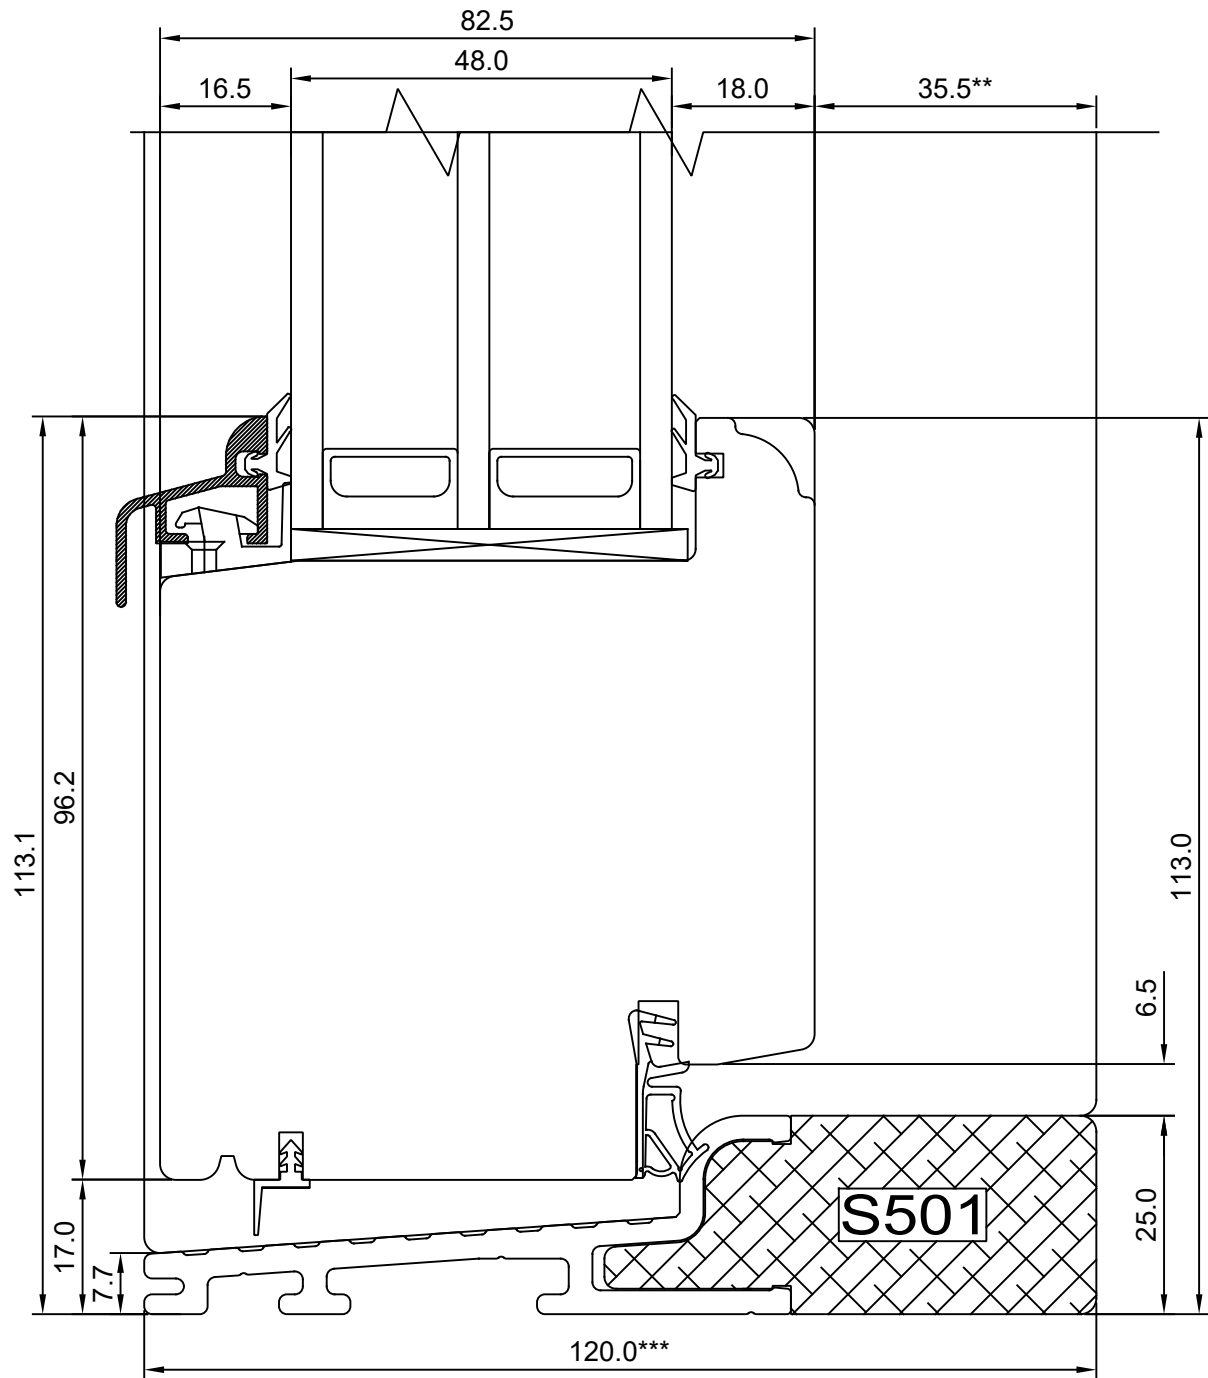

Mäo, Järvamaa 72751
Tel. 384 8900
E-post: viking@viking.ee
www.viking.ee

SW17 PUIT "SLIM" RÕDUUKS S3213 SULUSEGA RÕDUUKSE LÕIGE ALAOSAST

JOONISE NR:
SW17.2.55

KUUPÄEV:	14.05.19	VJ
VERSIOON A:		
VERSIOON B:		

MÕÕTKAVA: 1:1
TOOTJA JÄTAB ENDALE
ÕIGUSE TEHA MUUDATUSI!

** NB, muutuv mõõt - 35,5-7,5
*** NB, muutuv mõõt - 92,0-120,0