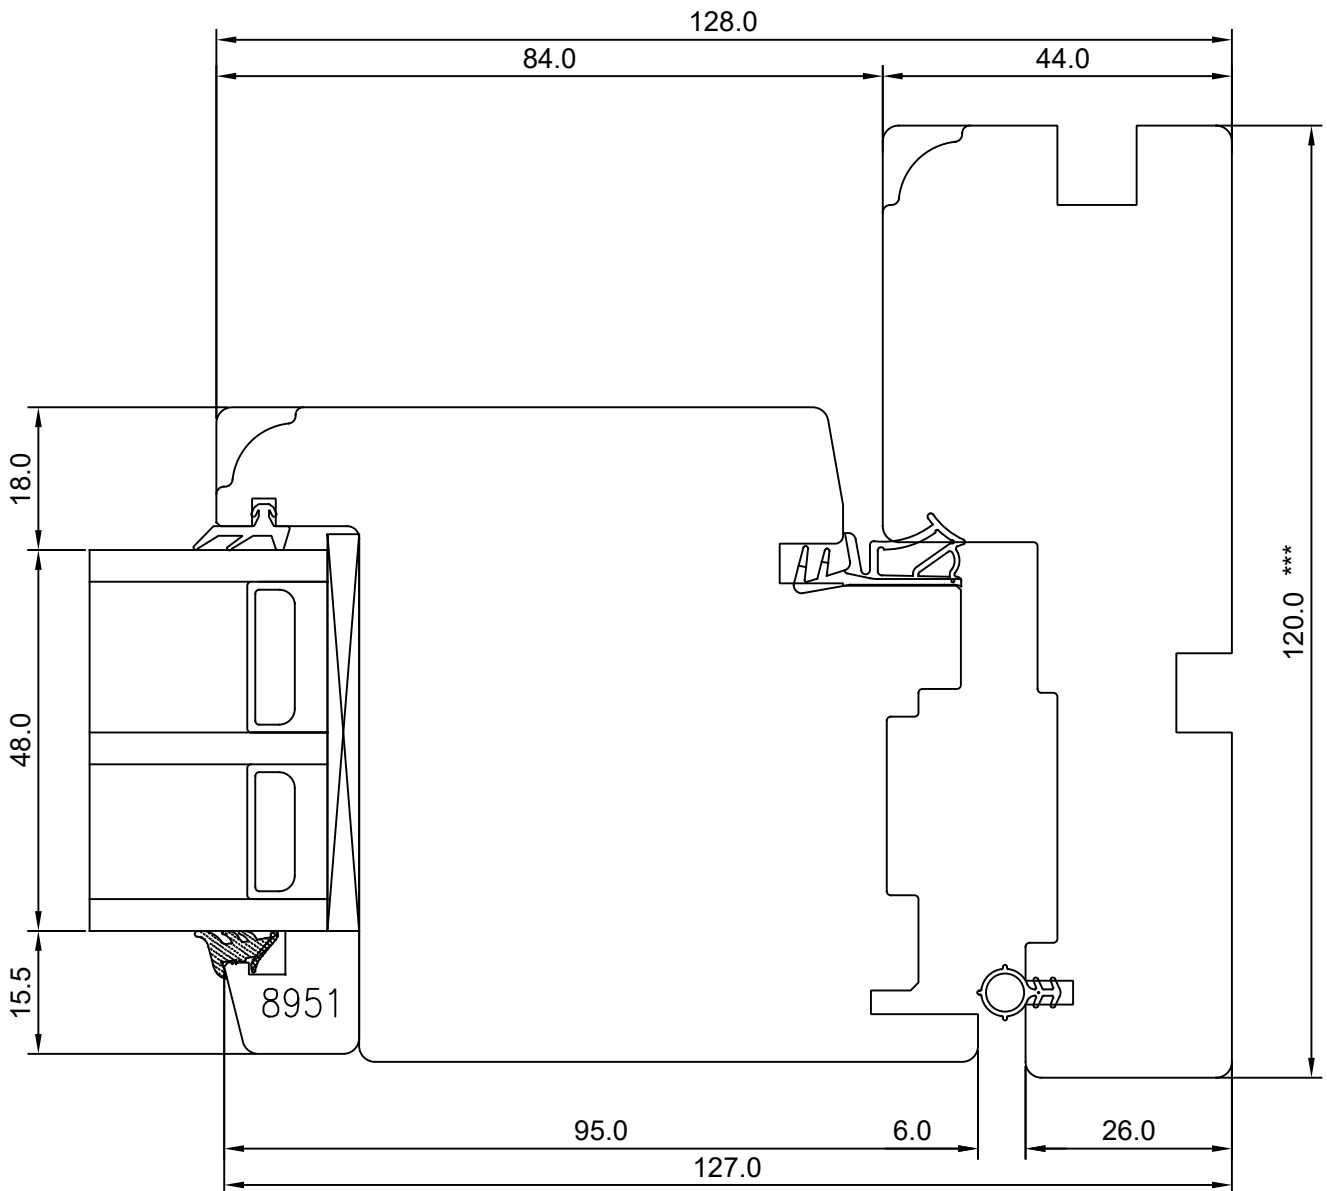

JOONISE NR:
SW17.2.57

KUUPÄEV:	14.05.19	VJ
VERSIOON A:	02.03.20	VJ.
VERSIOON B:		

raami vahe +1mm

MÕÕTKAVA: 1:1
TOOTJA JÄTAB ENDALE
ÕIGUSE TEHA MUUDATUSI!

** NB, muutuv mõõt - 35,5-7,5

*** NB, muutuv mõõt - 92,0-120,0