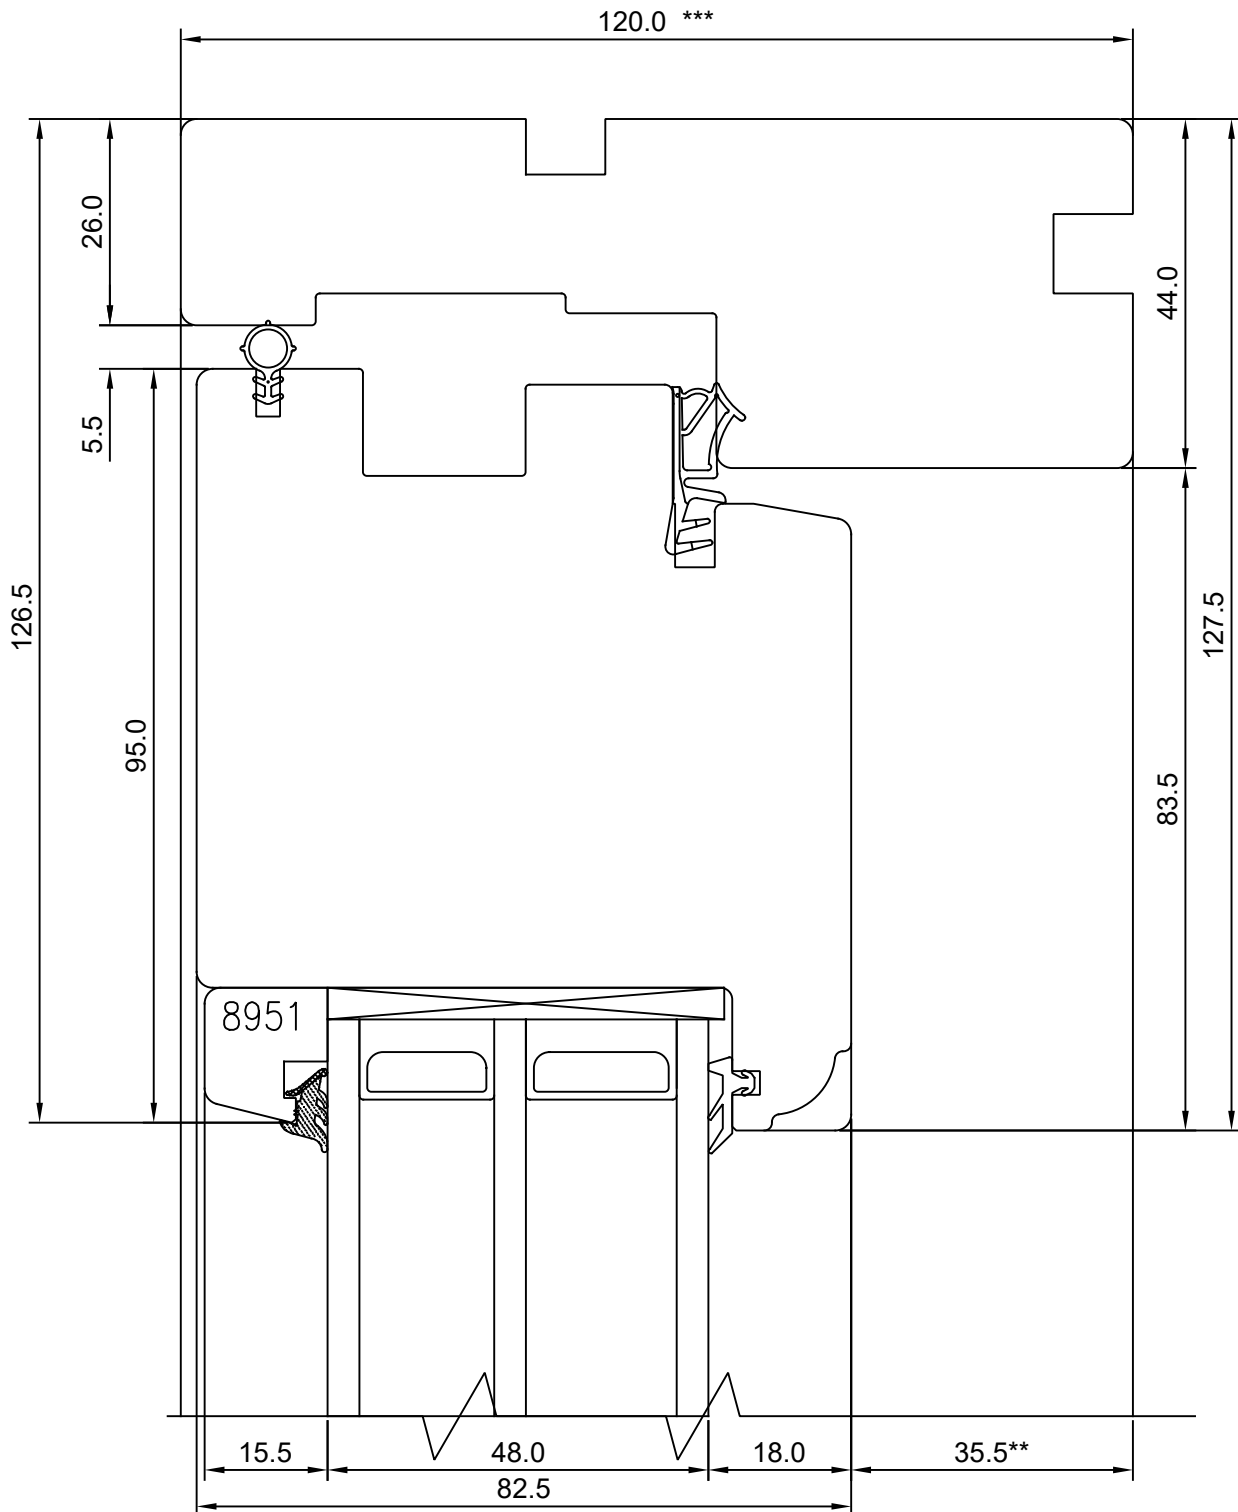

Mäo, Järvamaa 72751
Tel. 384 8900
E-post: viking@viking.ee
www.viking.ee

SW17 PUIT „SLIM” RÕDUUKS LÕIGE S3213 SULUSEGA RÕDUUKSE ÜLAOSAST

JOONISE NR:
SW17.2.58

KUUPÄEV:	14.05.19	VJ
VERSIOON A:		
VERSIOON B:		

MÕÕTKAVA:	1:1
TOOTJA JÄTAB ENDALE ÕIGUSE TEHA MUUDATUSI!	

** NB, muutuv mõõt - 35,5-7,5

*** NB, muutuv mõõt - 92,0-120,0