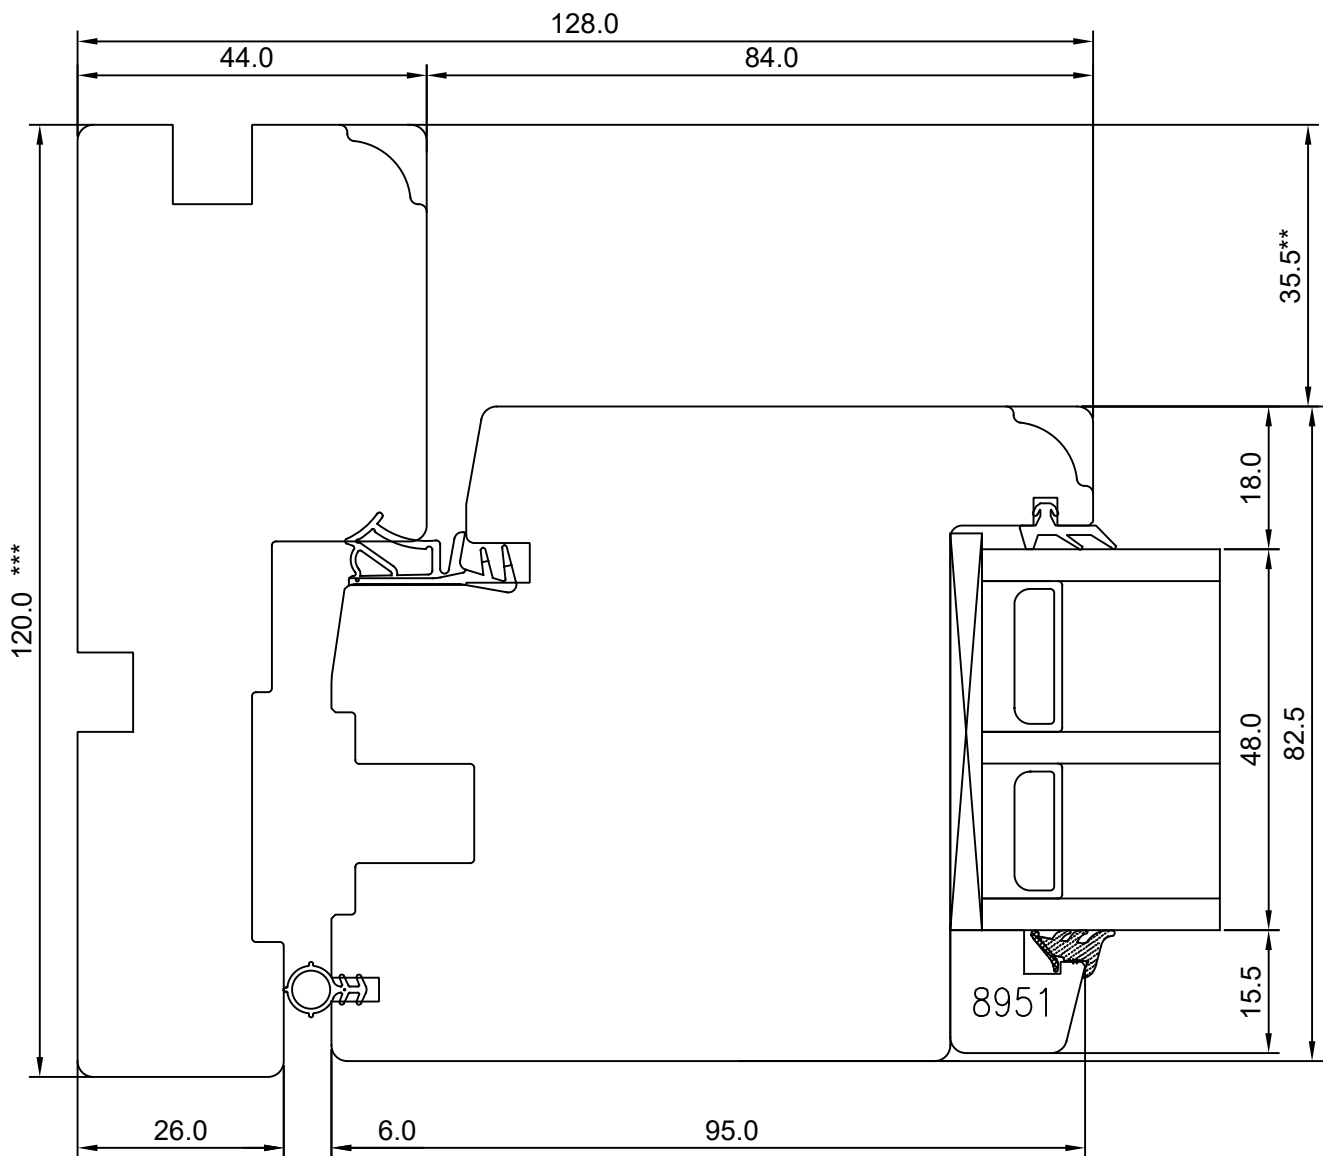

JOONISE NR:
SW17.2.56

KUUPÄEV:	14.05.19	VJ
VERSIOON A:	02.03.20	VJ.
VERSIOON B:		

raami vahe +1mm

MÕÕTKAVA: 1:1
TOOTJA JÄTAB ENDALE
ÕIGUSE TEHA MUUDATUSI!

** NB, muutuv mõõt - 35,5-7,5
*** NB, muutuv mõõt - 92,0-120,0

** NB, muutuv mõõt - 35,5-7,5
*** NB, muutuv mõõt - 92,0-120,0

Mäo, Järvamaa 72751
Tel. 384 8900
E-post: viking@viking.ee
www.viking.ee

SW17 PUIT "SLIM" RÕDUUKS
S3213 SULUSEGA RÕDUUKSE
HINGEDEPOOLNE KÜLG