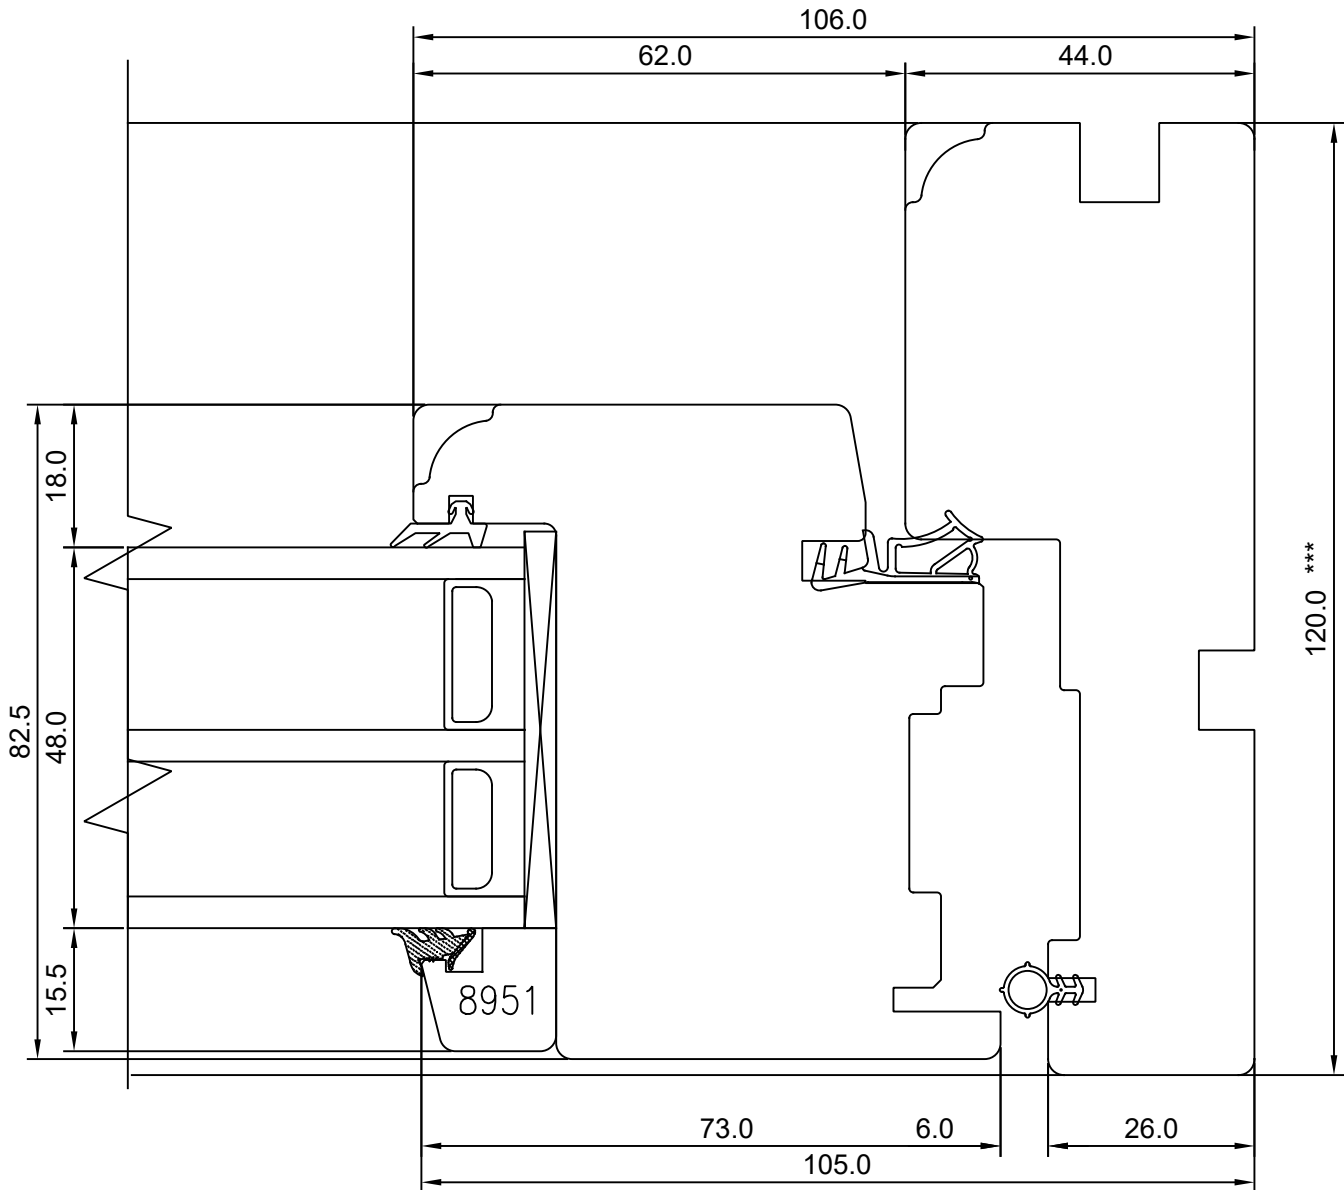

Mäo, Järvamaa 72751
Tel. 384 8900
E-post: viking@viking.ee
www.viking.ee

SW17 PUIT "SLIM" RÕDUUKS
S3117 SULUSEGA RÕDUUKSE
HINGEDEPOOLNE KÜLG

JOONISE NR:
SW17.2.52

KUUPÄEV:	16.09.19	VJ
VERSIOON A:		
VERSIOON B:		

MÕÖTKAVA: 1:1
TOOTJA JÄTAB ENDALE
ÕIGUSE TEHA MUUDATUSI!

** NB, muutuv mõõt - 35,5-7,5

*** NB, muutuv mõõt - 92,0-120,0