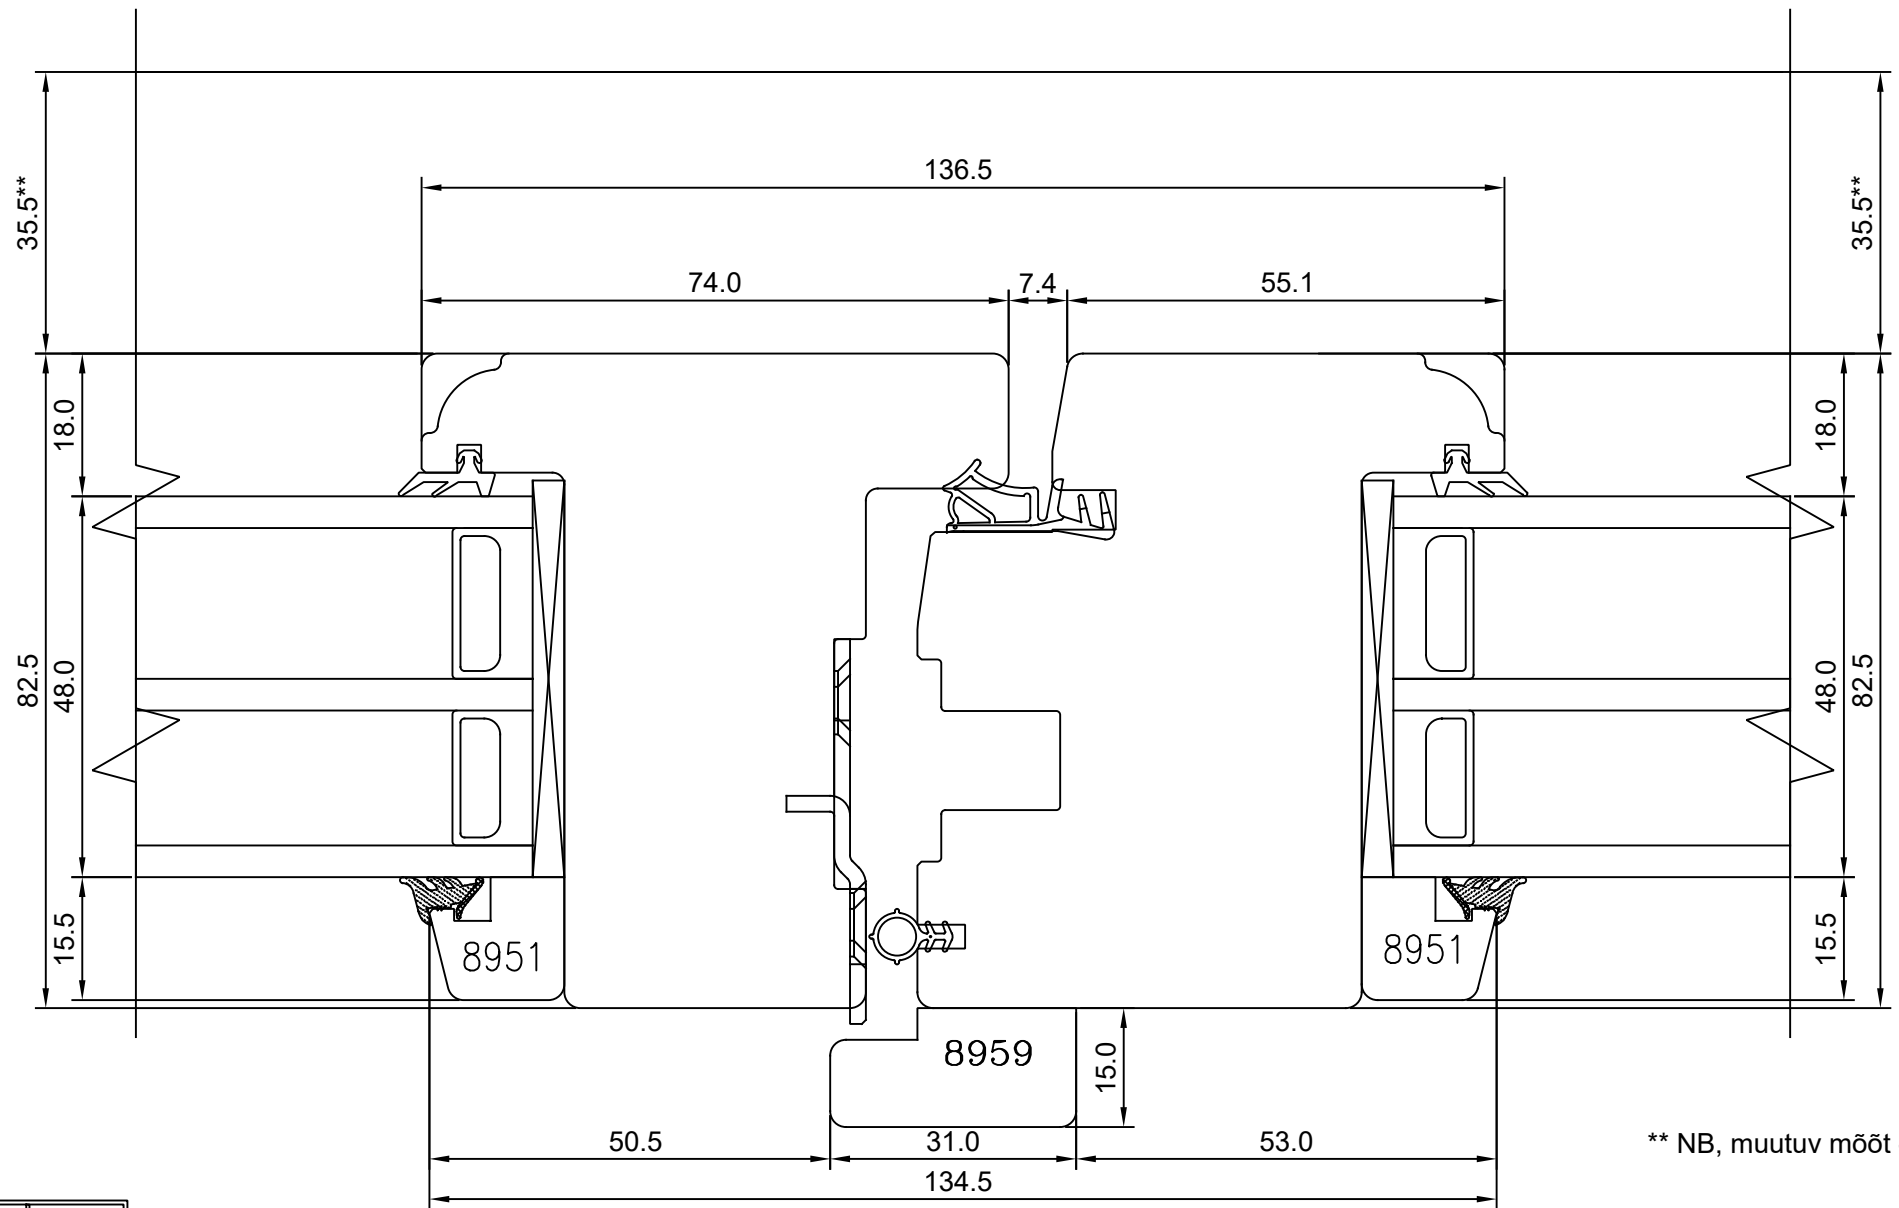

Mõo, Järvamaa 72751
Tel. 384 8900
E-post: viking@viking.ee
www.viking.ee

KUUPÄEV:	16.09.19	VJ.
VERSION A:	02.03.20	VJ.
VERSION B:		

SW17 PUIT „SLIM” RÕDUUKS
LÕIGE S3117 SULUSEGA KAHEPOOLSE
RÕDUUKSE KESKOSAST
vahe + 1mm

JOONISE NR:	SW17.2.54
MÕÖTKAVA:	1:1
TOOTJA JÄTAB ENDALE ÕIGUSE TEHA MUUDATUSI!