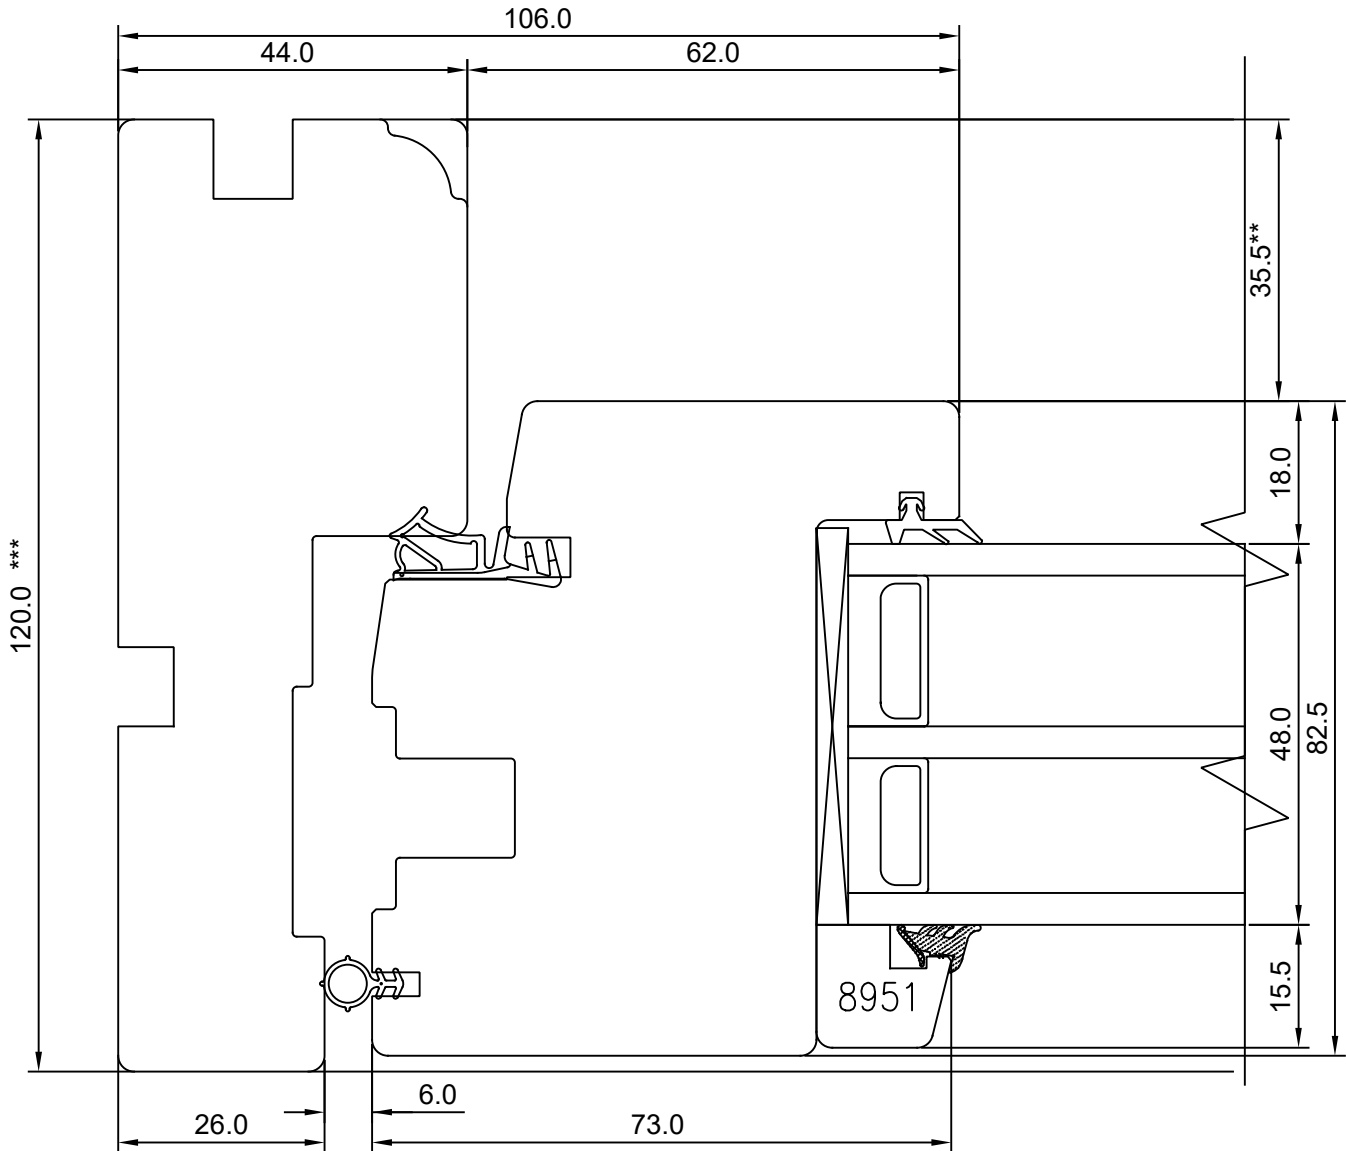

JOONISE NR:
SW17.2.51

KUUPÄEV:	16.09.19	VJ
VERSIOON A:	02.03.20	VJ
VERSIOON B:		

vahe + 0.5mm

MÕÖTKAVA: 1:1
TOOTJA JÄTAB ENDALE
ÕIGUSE TEHA MUUDATUSI!

** NB, muutuv mõõt - 35,5-7,5

*** NB, muutuv mõõt - 92,0-120,0