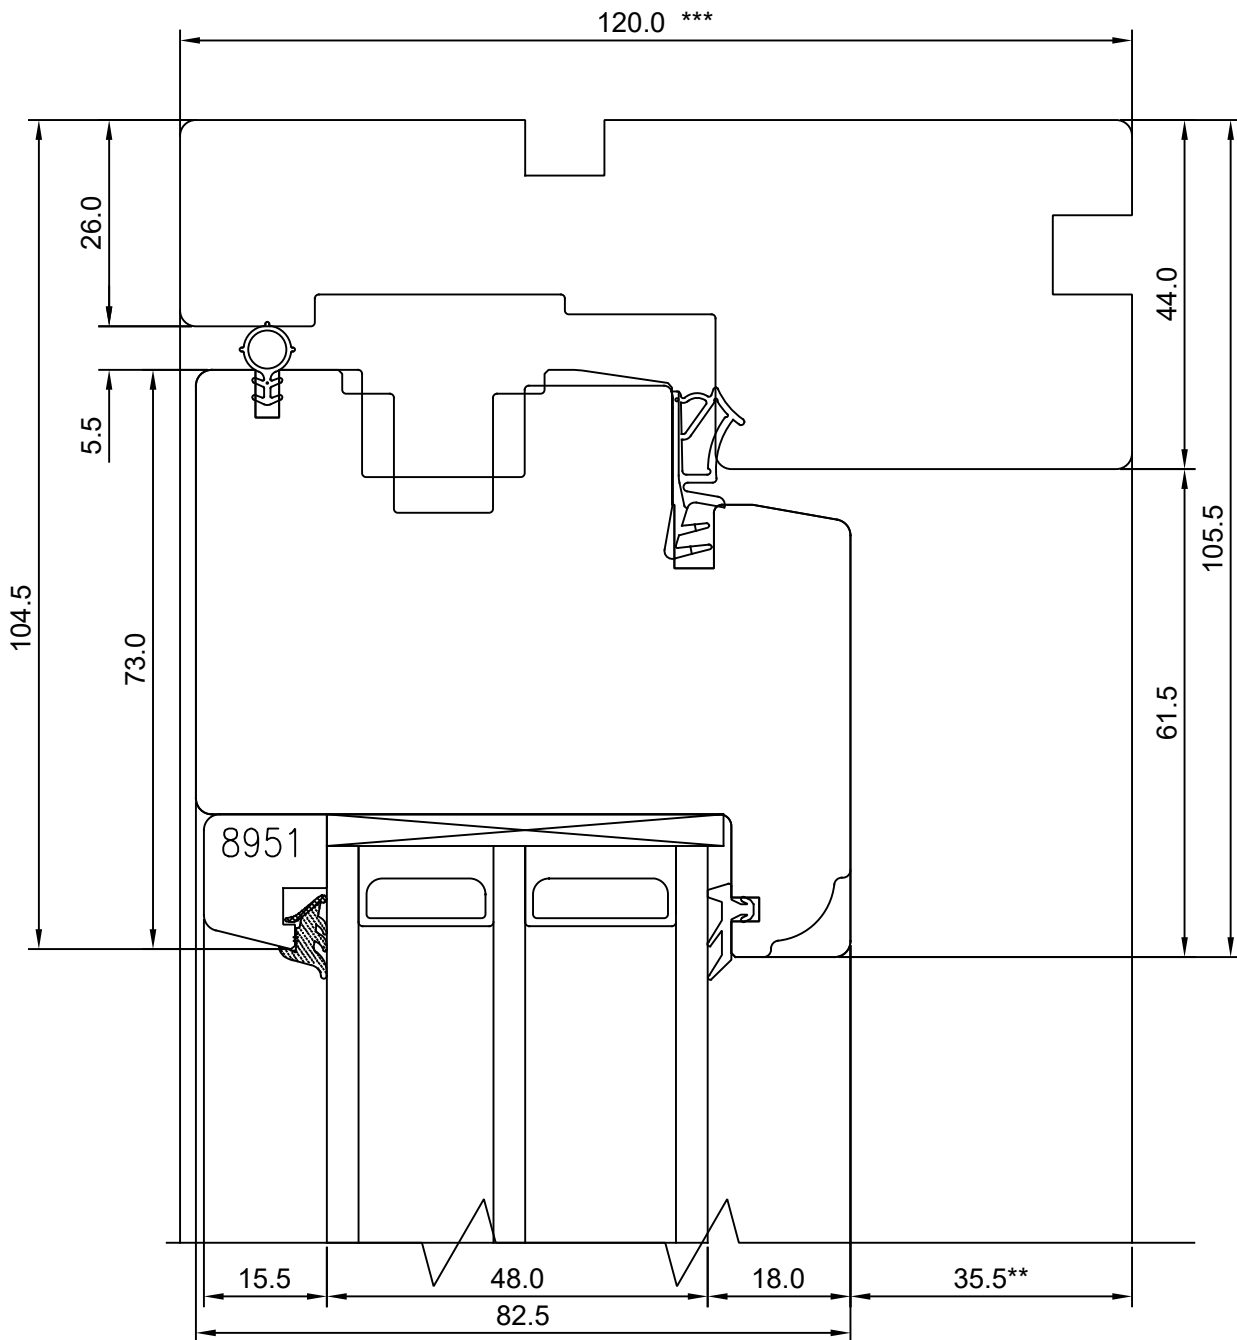

Mäo, Järvamaa 72751
Tel. 384 8900
E-post: viking@viking.ee
www.viking.ee

SW17 PUIT „SLIM” RÕDUUKS LÕIGE S3117 SULUSEGA RÕDUUKSE ÜLAOSAST

JOONISE NR:
SW17.2.53

KUUPÄEV:	16.09.19	VJ
VERSIOON A:		
VERSIOON B:		

MÕÕTKAVA:	1:1
TOOTJA JÄTAB ENDALE ÕIGUSE TEHA MUUDATUSI!	

** NB, muutuv mõõt - 35,5-7,5
*** NB, muutuv mõõt - 92,0-120,0