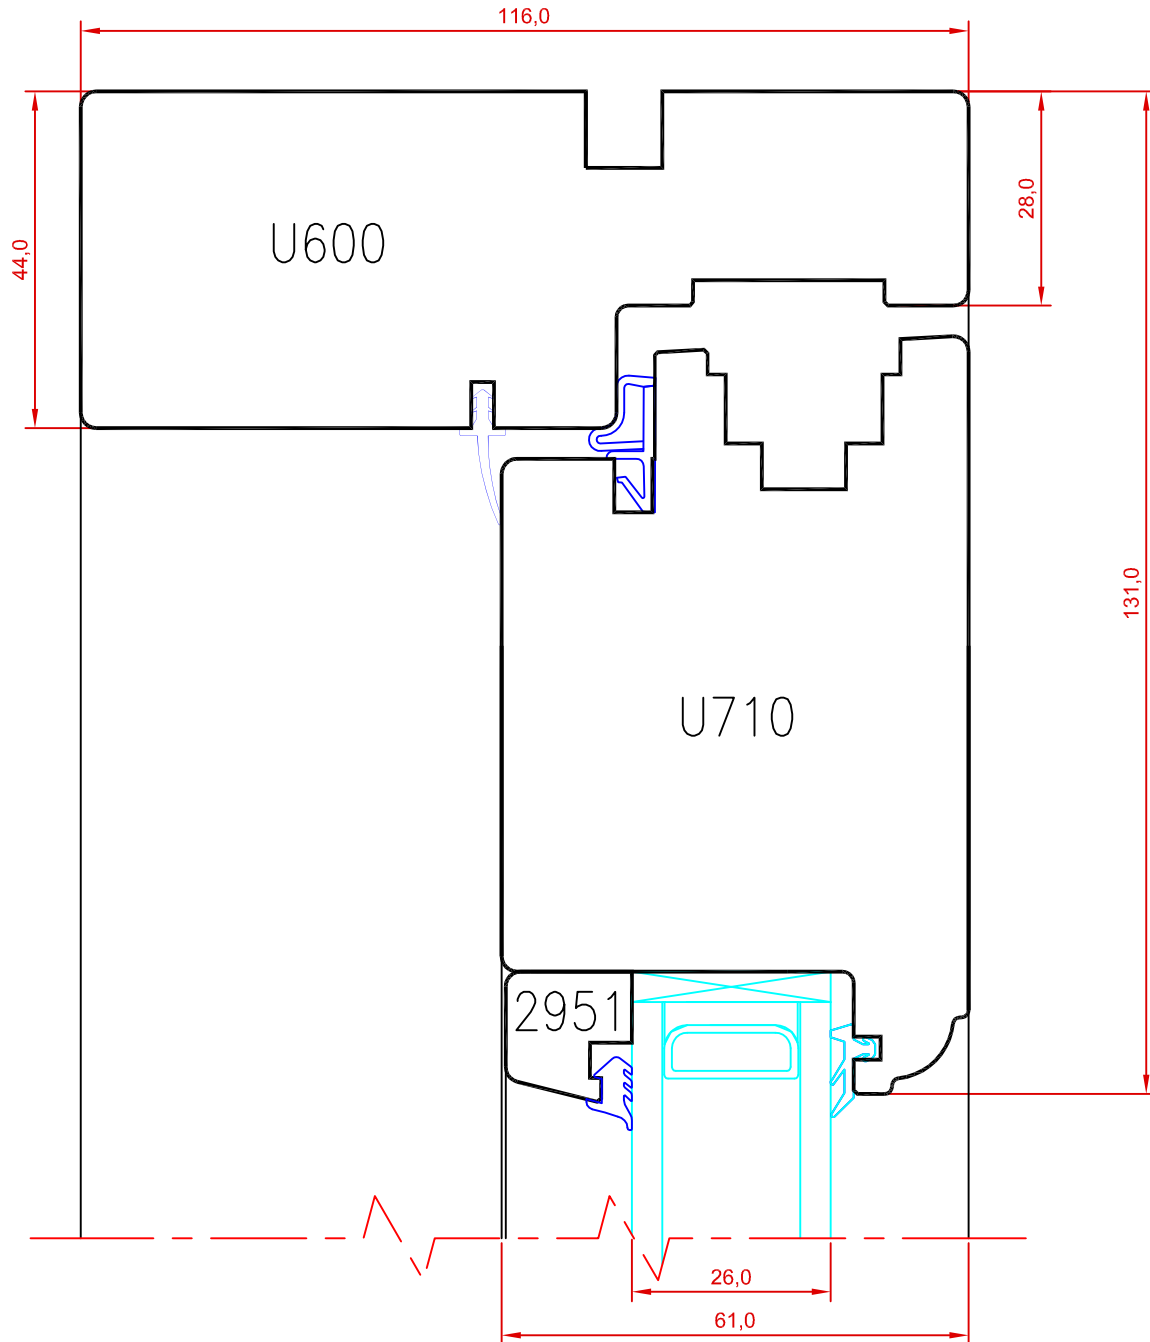

REVISION C: 03.02.12 VJ.

4*6 soone muudatus

Klaasiliistu muudatus 951 asendatud 2951-ga.

väliskülje soone muudatus

MÕÖT: 1:1

KINNITATUD:

VJ.

Tootja jätab endale õiguse teha muudatusi !